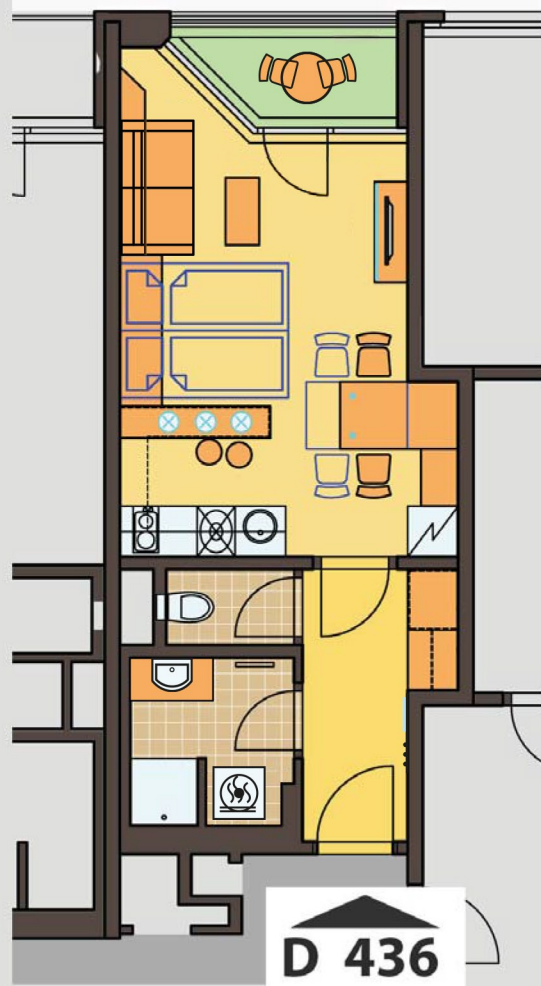

byť č. / apartment no.

D436

1+kk

D 436

0m 1m 2m 3m 4m 5m

ČÍSLO MÍSTNOSTI / ROOM NO.		PLOCHA (m ²) PLACE (m ²)
36.01	CHODBA / HALL	5,3
36.02	OBÝVACÍ POKOJ / LIVING ROOM	19,2
36.03	KOUPELNA / BATHROOM	3,8
36.04	WC / TOILET	1,3
36.05	LODŽIE / LOGGIA	2,0
CELKEM / IN TOTAL		31,6