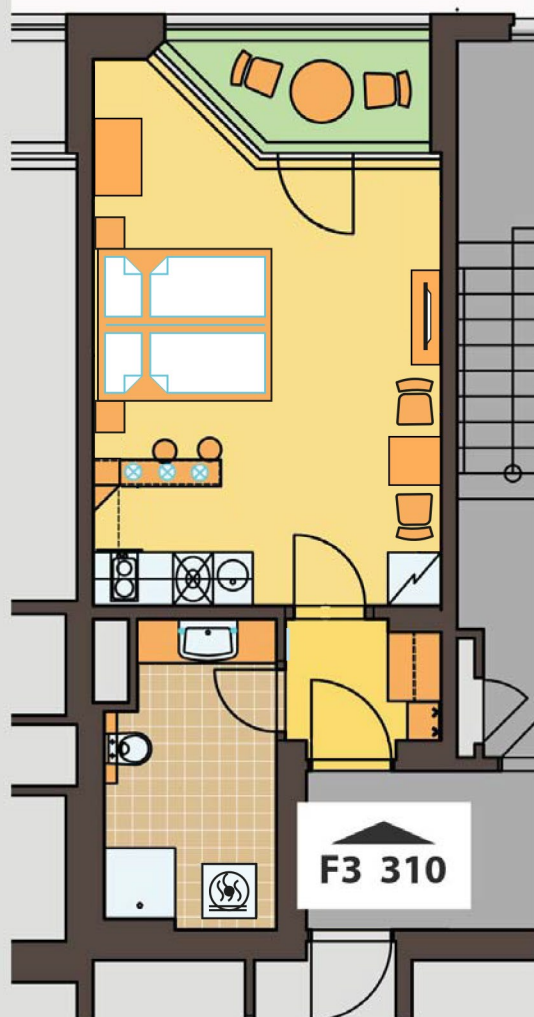

byt č. / apartment no.

F₃ 310

1+kk

0m 1m 2m 3m 4m 5m

F3 310

ČÍSLO MÍSTNOSTI / ROOM NO.		PLOCHA (m ²) PLACE (m ²)
10.01	CHODBA / HALL	2,6
10.02	OBÝVACÍ POKOJ / LIVING ROOM	20,9
10.04	KOUPELNA / BATHROOM (+ WC)	6,4
10.05	LODŽIE / LOGGIA	2,8
CELKEM / IN TOTAL		32,8