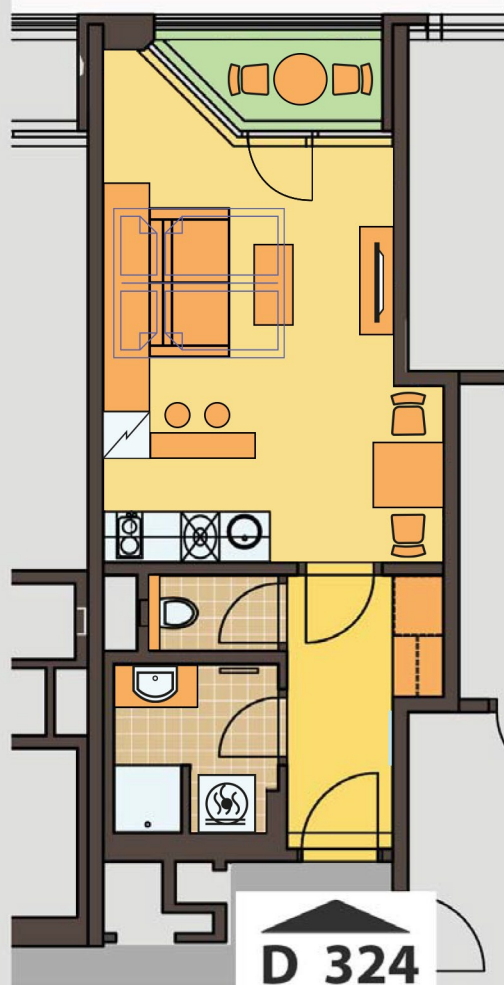

byť č. / apartment no.

## D324

1+kk

**D 324**

0m 1m 2m 3m 4m 5m

ČÍSLO MÍSTNOSTI / ROOM NO.		PLOCHA (m <sup>2</sup> ) PLACE (m <sup>2</sup> )
24.01	CHODBA / HALL	5,3
24.02	OBÝVACÍ POKOJ / LIVING ROOM	19,2
24.03	KOUPELNA / BATHROOM	3,6
24.04	WC / TOILET	1,3
24.05	LODŽIE / LOGGIA	2,0
CELKEM / IN TOTAL		31,4