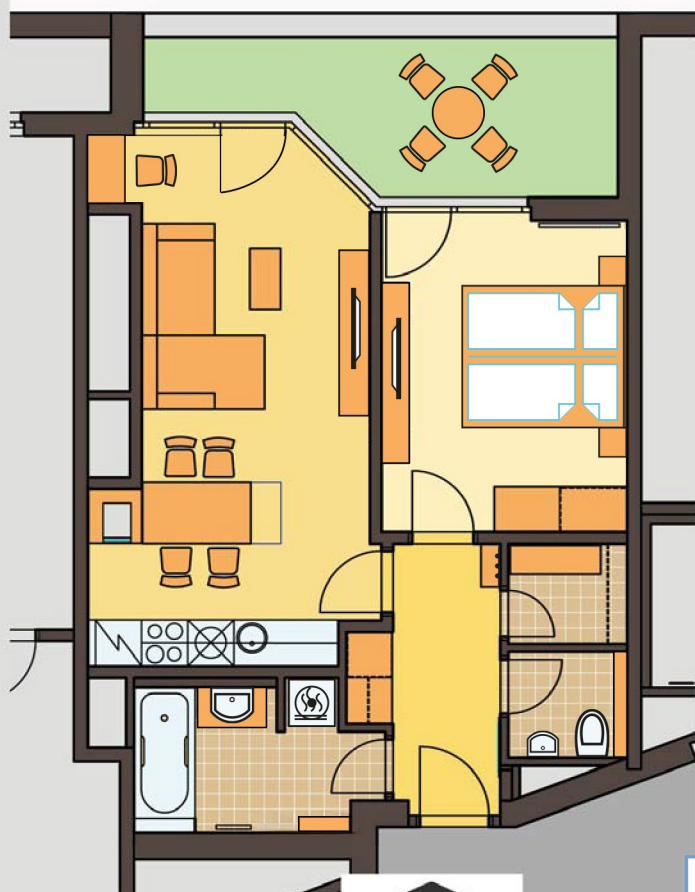

byť č. / apartment no.

C423

2+kk

C 423

0m 1m 2m 3m 4m 5m

ČÍSLO MÍSTNOSTI / ROOM NO.		PLOCHA (m ²) PLACE (m ²)
23.01	CHODBA / HALL	5,6
23.02	OBÝVACÍ POKOJ / LIVING ROOM	22,4
23.03	LOŽNICE / BEDROOM	13,2
23.04	KOUPELNA / BATHROOM	6,3
23.05	WC / TOILET	2,1
23.06	KOMORA / CABINET	2,0
23.07	LODŽIE / LOGGIA	10,1
CELKEM / IN TOTAL		61,7