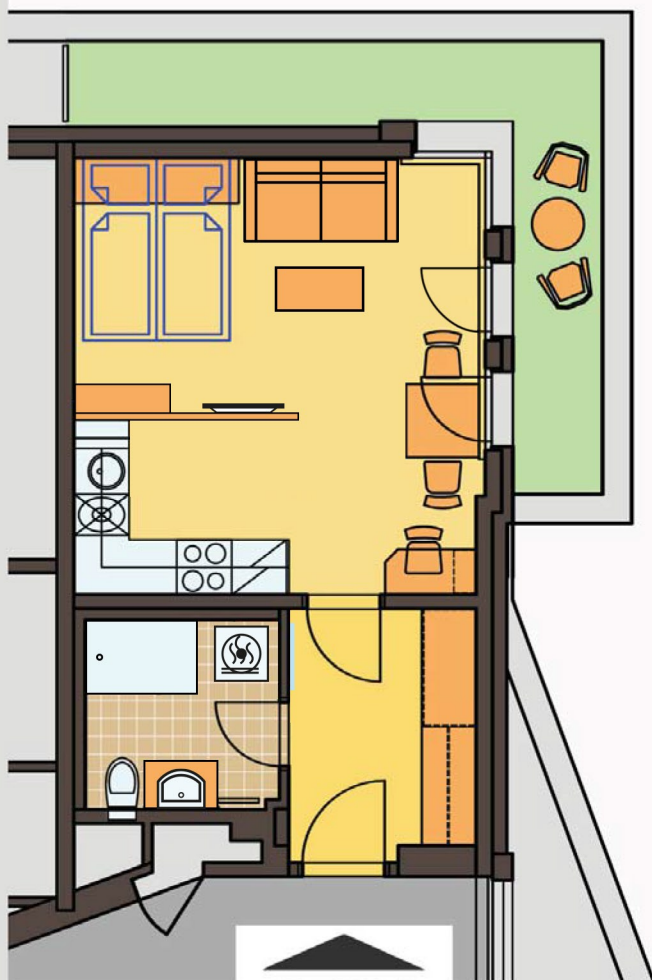

byt č. / apartment no.

C529

1+kk

C 529

0m 1m 2m 3m 4m 5m

ČÍSLO MÍSTNOSTI / ROOM NO.		PLOCHA (m ²) PLACE (m ²)
29.01	CHODBA / HALL	5,6
29.02	OBÝVACÍ POKOJ / LIVING ROOM	21,5
29.03	KOUPELNA / BATHROOM	4,4
29.04	BALKON / BALCONY	4,6
29.05	TERASA / TERRACE	4,5
CELKEM / IN TOTAL		40,6