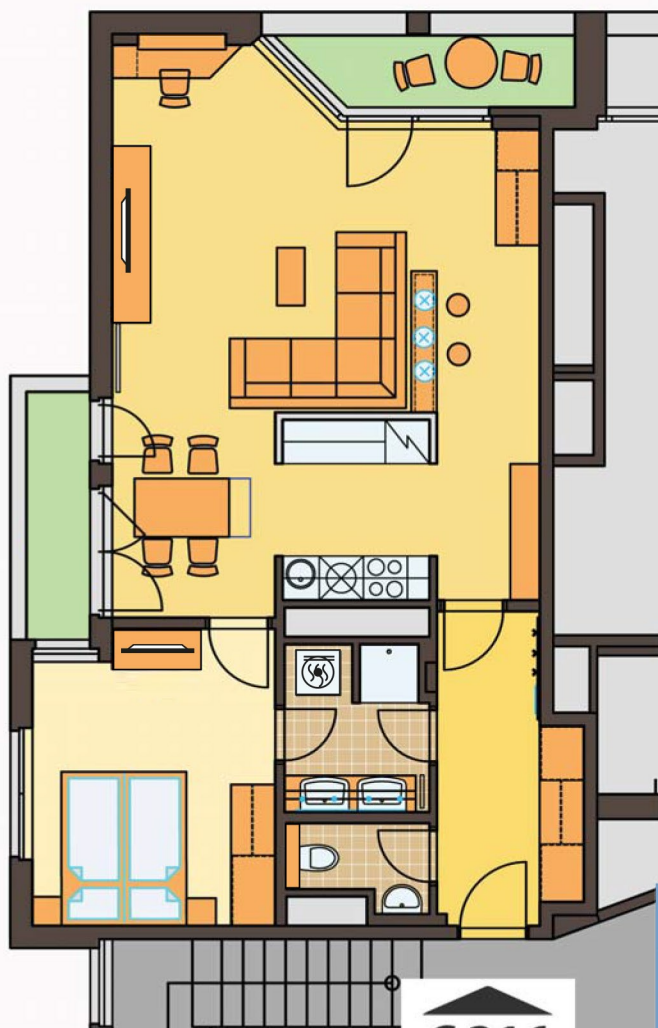

## C316

2+kk

**C316**

0m 1m 2m 3m 4m 5m

ČÍSLO MÍSTNOSTI / ROOM NO.		PLOCHA (m <sup>2</sup> ) PLACE (m <sup>2</sup> )
16.01	CHODBA / HALL	7,6
16.02	OBÝVACÍ POKOJ / LIVING ROOM	36,3
16.03	LOŽNICE / BEDROOM	12,9
16.04	KUCHYŇ / KITCHEN	5,0
16.05	KOUPELNA / BATHROOM	4,4
16.06	WC / TOILET	1,9
16.07	LODŽIE / LOGGIA	3,5
16.08	BALKON / BALCONY	2,9
CELKEM / IN TOTAL		74,5