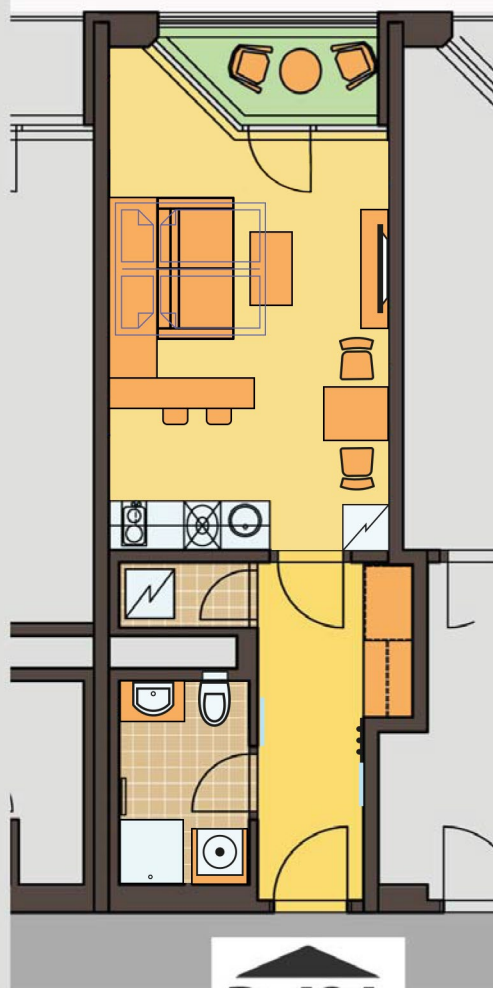

byt č. / apartment no.

D434

1+kk

D 434

0m 1m 2m 3m 4m 5m

ČÍSLO MÍSTNOSTI / ROOM NO.		PLOCHA (m ²) PLACE (m ²)
34.01	CHODBA / HALL	6,7
34.02	OBÝVACÍ POKOJ / LIVING ROOM	18,3
34.03	KOUPELNA / BATHROOM	4,0
34.04	KOMORA / CABINET	1,3
34.05	LODŽIE / LOGGIA	2,0
CELKEM / IN TOTAL		32,3