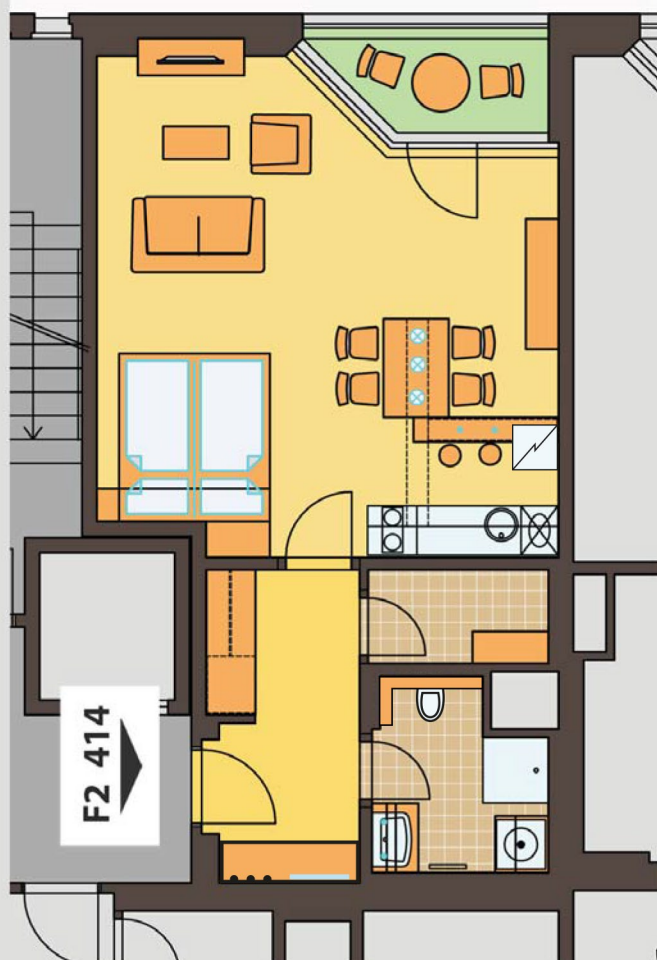

byť č. / apartment no.

## F<sub>2</sub> 414

1+kk

0m 1m 2m 3m 4m 5m

ČÍSLO MÍSTNOSTI / ROOM NO.		PLOCHA (m <sup>2</sup> ) PLACE (m <sup>2</sup> )
14.01	CHODBA / HALL	7,3
14.02	KOUPELNA / BATHROOM (+ WC)	4,5
14.03	KOMORA / CABINET	2,5
14.04	OBÝVACÍ POKOJ / LIVING ROOM	30,6
14.05	LODŽIE / LOGGIA	2,8
CELKEM / IN TOTAL		47,7