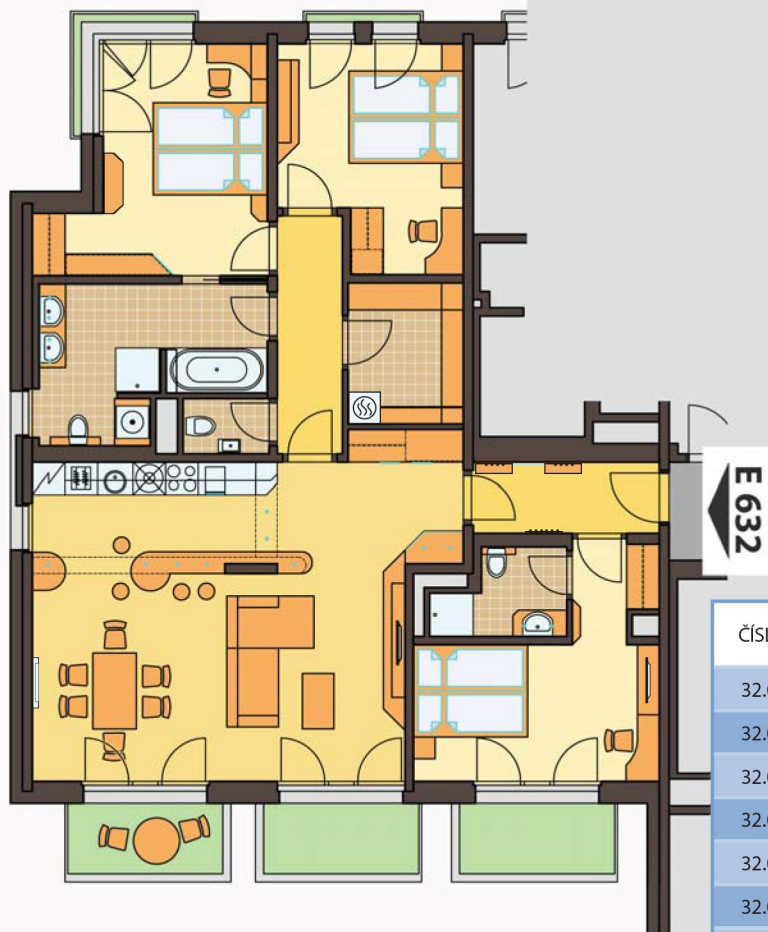

byt č. / apartment no.

E632

4+kk

ČÍSLO MÍSTNOSTI / ROOM NO.		PLOCHA (m ²) PLACE (m ²)
32.01	CHODBA / HALL	4,9
32.02	LOŽNICE / BEDROOM	11,6
32.03	KOUPELNA / BATHROOM	3,2
32.04	CHODBA / HALL	2,7
32.05	OBÝVACÍ POKOJ / LIVING ROOM	34,9
32.06	LOŽNICE / BEDROOM	14,4
32.07	LOŽNICE / BEDROOM	12,9
32.08	KUCHYŇ / KITCHEN	9,0
32.09	KOUPELNA / BATHROOM	10,3
32.10	CHODBA / HALL	5,4
32.11	KOMORA / CABINET	5,5
32.12	WC / TOILET	1,6
32.13	BALKON / BALCONY	3,7
32.14	BALKON / BALCONY	3,7
32.15	BALKON / BALCONY	3,7
CELKEM / IN TOTAL		127,2