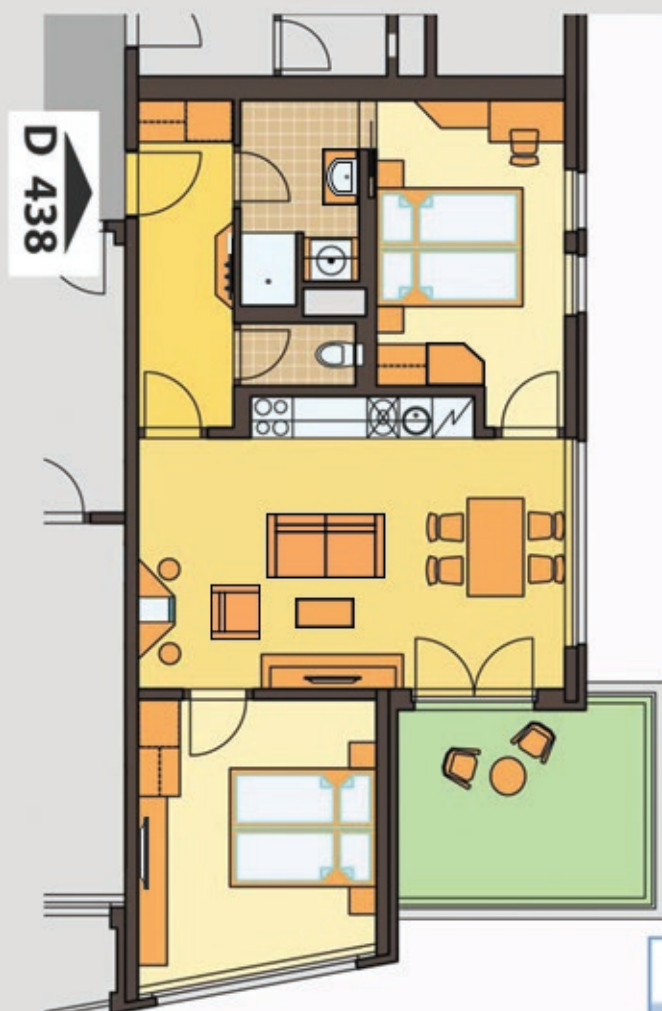

byt č. / apartment no.

## D438

3+kk

0m 1m 2m 3m 4m 5m

ČÍSLO MÍSTNOSTI / ROOM NO.		PLOCHA (m <sup>2</sup> ) PLACE (m <sup>2</sup> )
38.01	CHODBA / HALL	6,6
38.02	OBÝVACÍ POKOJ / LIVING ROOM	24,0
38.03	LOŽNICE / BEDROOM	13,1
38.04	LOŽNICE / BEDROOM	11,4
38.05	WC / TOILET	1,5
38.06	KOUPELNA / BATHROOM	4,7
38.07	BALKON / BALCONY	9,6
CELKEM / IN TOTAL		70,9