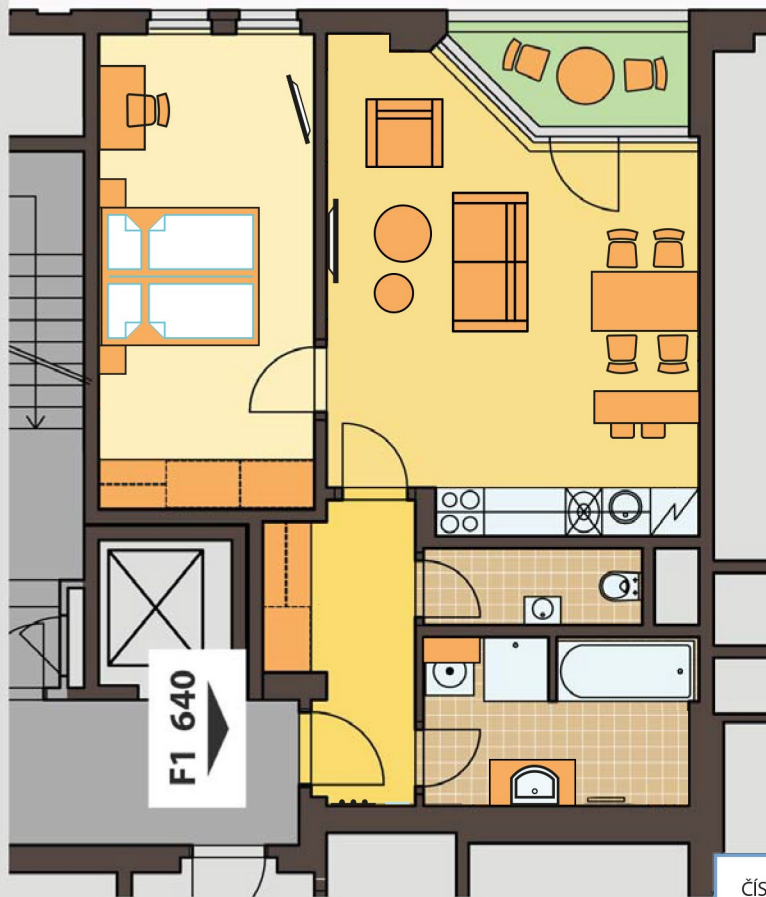

byt č. / apartment no.

F₁ 640

2+kk

F1 640

0m 1m 2m 3m 4m 5m

ČÍSLO MÍSTNOSTI / ROOM NO.		PLOCHA (m ²) PLACE (m ²)
40.01	CHODBA / HALL	6,2
40.02	KOUPELNA / BATHROOM	6,9
40.03	WC / TOILET	2,6
40.05	OBÝVACÍ POKOJ / LIVING ROOM	23,8
40.06	LOŽNICE / BEDROOM	15,7
40.07	BALKON / BALCONY	2,8
CELKEM / IN TOTAL		57,9