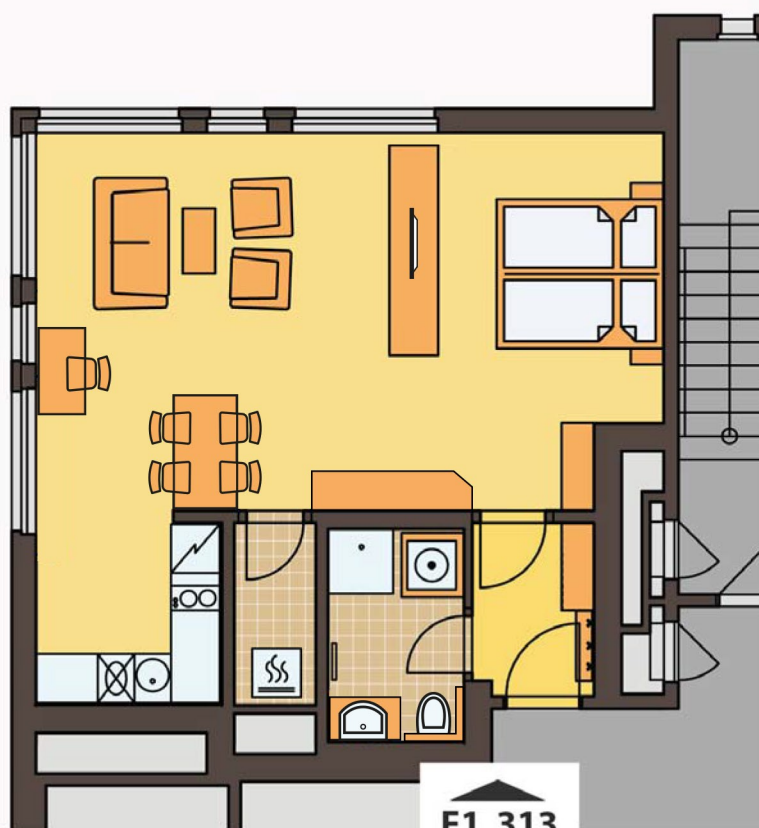

byt č. / apartment no.

F₁ 313

1+kk

F1 313

0m 1m 2m 3m 4m 5m

ČÍSLO MÍSTNOSTI / ROOM NO.		PLOCHA (m ²) PLACE (m ²)
13.01	CHODBA / HALL	3,3
13.02	PRACOVNA / STUDY	40,7
13.03	KOMORA / CABINET	2,3
13.04	KOUPELNA / BATHROOM (+ WC)	4,4
CELKEM / IN TOTAL		50,7