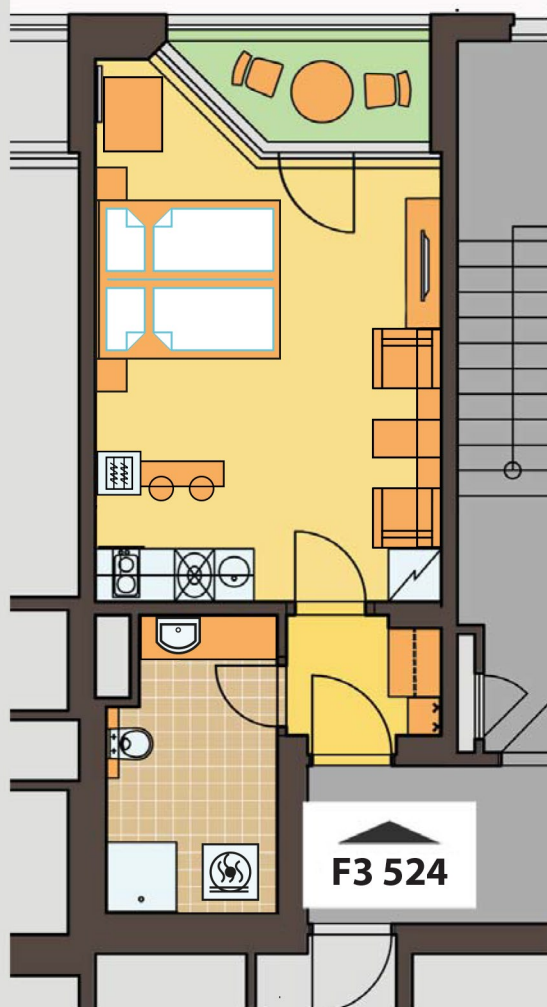

byť č. / apartment no.

F₃ 524

1+kk

0m 1m 2m 3m 4m 5m

F3 524

ČÍSLO MÍSTNOSTI / ROOM NO.		PLOCHA (m ²) PLACE (m ²)
24.01	CHODBA / HALL	2,7
24.02	OBÝVACÍ POKOJ / LIVING ROOM	20,9
24.04	KOUPELNA / BATHROOM (+ WC)	6,3
24.05	LODŽIE / LOGGIA	2,8
CELKEM / IN TOTAL		32,7