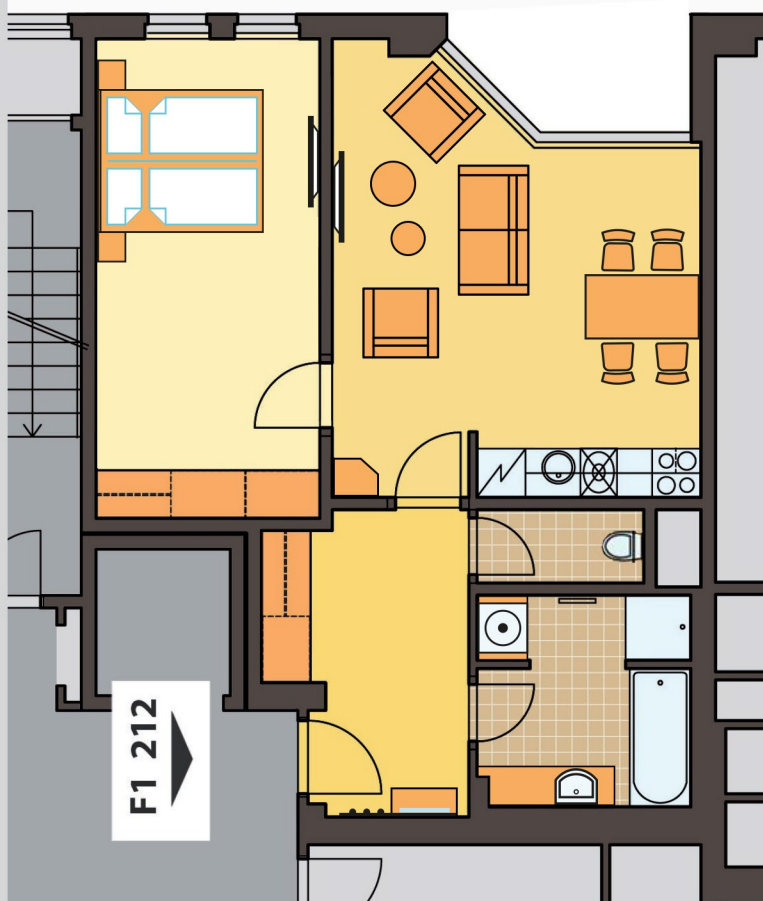

byt č. / apartment no.

F₁ 212

2+kk

0m 1m 2m 3m 4m 5m

ČÍSLO MÍSTNOSTI / ROOM NO.		PLOCHA (m ²) PLACE (m ²)
12.01	CHODBA / HALL	8,6
12.02	KOUPELNA / BATHROOM	6,6
12.03	WC / TOILET	1,9
12.05	OBÝVACÍ POKOJ / LIVING ROOM	21,2
12.06	LOŽNICE / BEDROOM	16,2
CELKEM / IN TOTAL		54,4