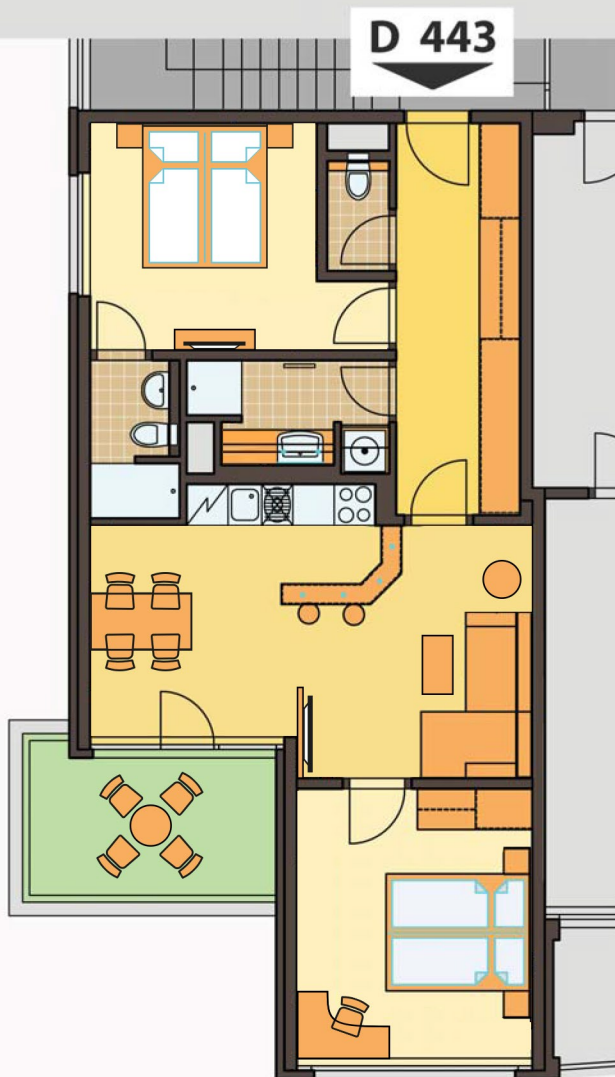

byt č. / apartment no.

D443

3+kk

0m 1m 2m 3m 4m 5m

ČÍSLO MÍSTNOSTI / ROOM NO.		PLOCHA (m ²) PLACE (m ²)
43.01	CHODBA / HALL	10,4
43.02	OBÝVACÍ POKOJ / LIVING ROOM	23,4
43.03	LOŽNICE / BEDROOM	13,4
43.04	KOUPELNA / BATHROOM (+ WC)	2,7
43.05	WC / TOILET	1,4
43.06	KOUPELNA / BATHROOM	4,2
43.07	LOŽNICE / BEDROOM	11,9
43.08	TERASA / TERRACE	7,3
CELKEM / IN TOTAL		74,7