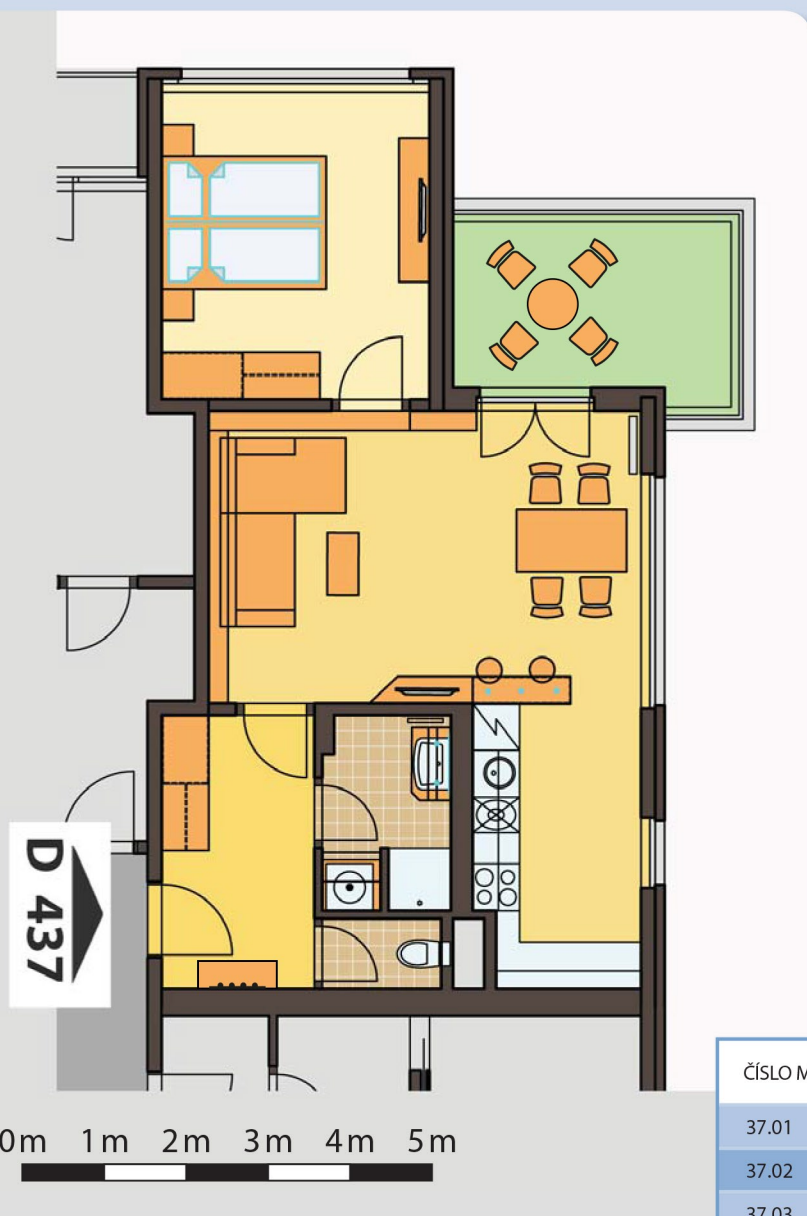

byť č. / apartment no.

D437

2+kk

ČÍSLO MÍSTNOSTI / ROOM NO.		PLOCHA (m ²) PLACE (m ²)
37.01	CHODBA / HALL	7,0
37.02	OBÝVACÍ POKOJ / LIVING ROOM	28,1
37.03	LOŽNICE / BEDROOM	13,3
37.04	KOUPELNA / BATHROOM	4,0
37.05	WC / TOILET	1,4
37.06	BALKON / BALCONY	7,8
CELKEM / IN TOTAL		61,6