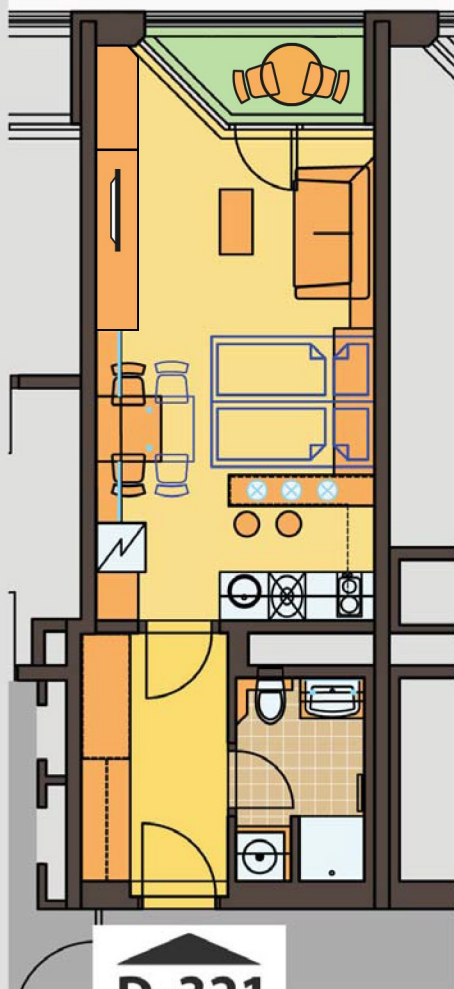

## D321

1+kk

**D 321**

0m 1m 2m 3m 4m 5m

ČÍSLO MÍSTNOSTI / ROOM NO.		PLOCHA (m <sup>2</sup> ) PLACE (m <sup>2</sup> )
21.01	CHODBA / HALL	5,9
21.02	OBYVACÍ POKOJ / LIVING ROOM	21,4
21.03	KOUPELNA / BATHROOM	3,9
21.04	LODŽIE / LOGGIA	2,0
CELKEM / IN TOTAL		33,2