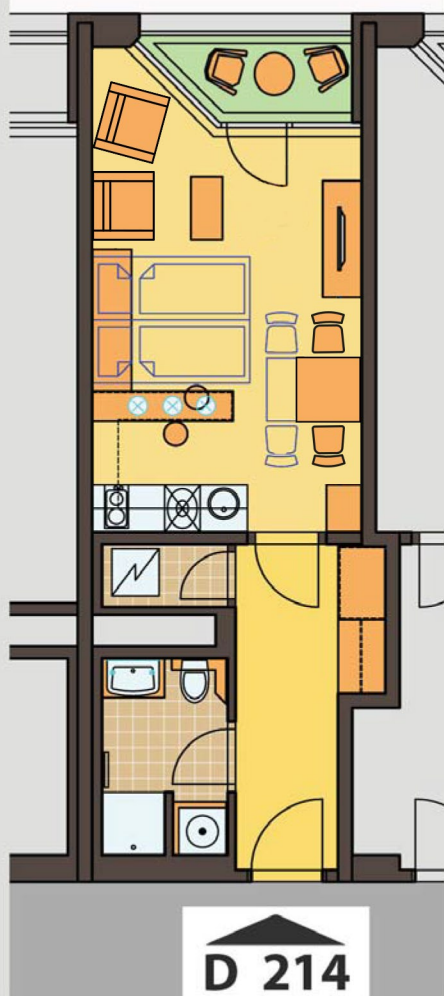

byt č. / apartment no.

D214

1+kk

D 214

0m 1m 2m 3m 4m 5m

ČÍSLO MÍSTNOSTI / ROOM NO.		PLOCHA (m ²) PLACE (m ²)
14.01	CHODBA / HALL	6,7
14.02	OBÝVACÍ POKOJ / LIVING ROOM	18,3
14.03	KOUPELNA / BATHROOM	4,0
14.04	KOMORA / CABINET	1,3
14.05	LODŽIE / LOGGIA	2,0
CELKEM / IN TOTAL		32,3