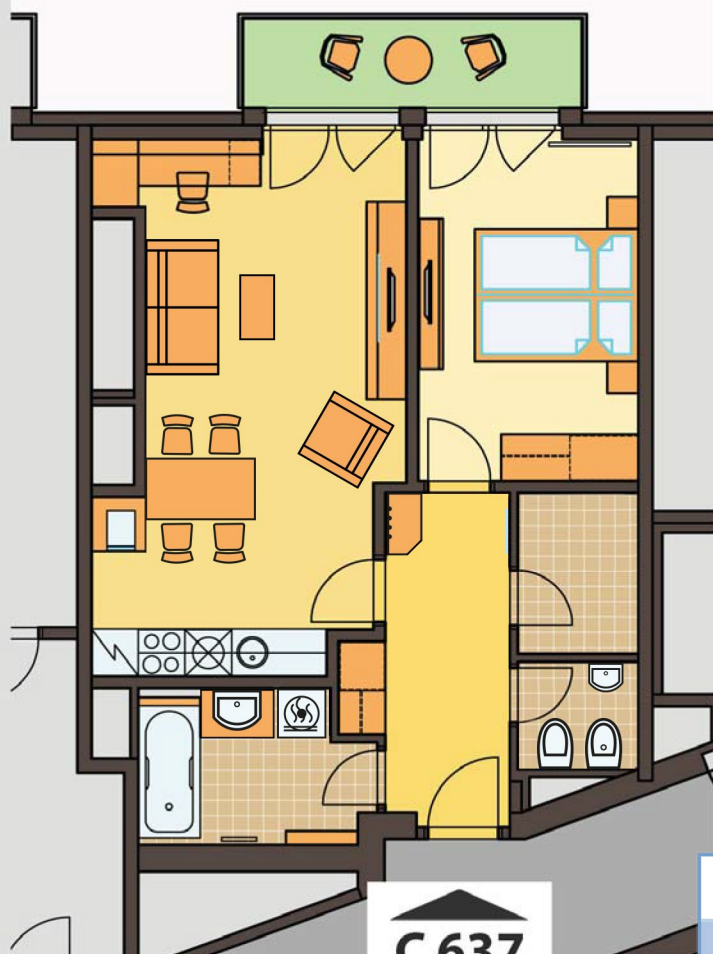

byť č. / apartment no.

C637

2+kk

C 637

0m 1m 2m 3m 4m 5m

ČÍSLO MÍSTNOSTI / ROOM NO.		PLOCHA (m ²) PLACE (m ²)
37.01	CHODBA / HALL	7,8
37.02	OBÝVACÍ POKOJ / LIVING ROOM	23,9
37.03	LOŽNICE / BEDROOM	12,6
37.04	KOUPELNA / BATHROOM	5,4
37.05	WC / TOILET	2,3
37.06	KOMORA / CABINET	2,7
37.07	BALKON / BALCONY	5,0
CELKEM / IN TOTAL		59,8