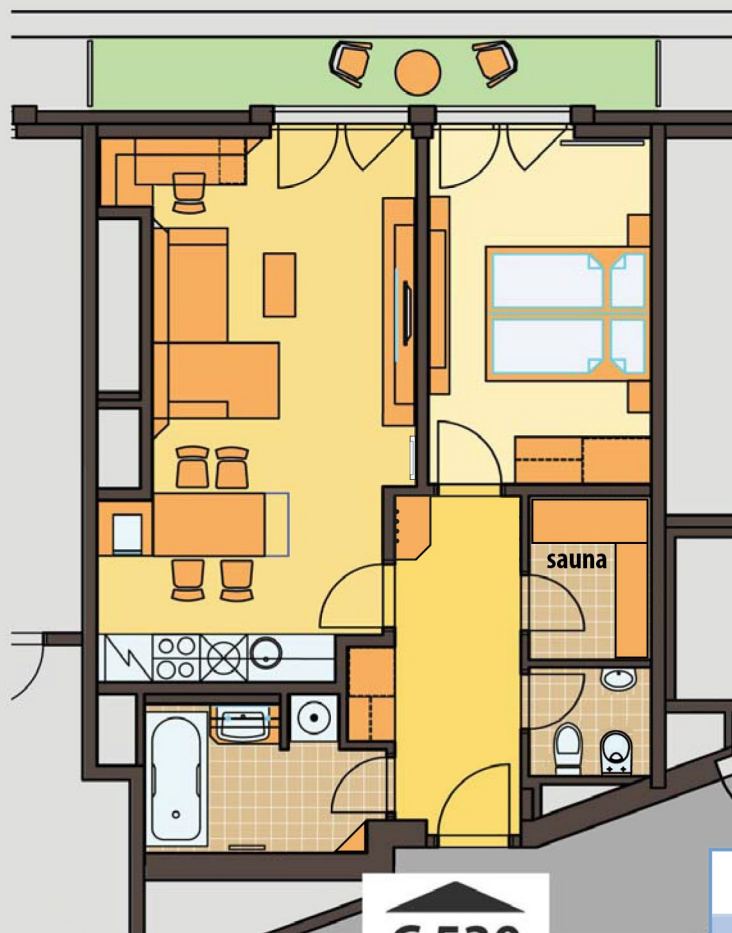

byť č. / apartment no.

## C530

2+kk

**C 530**

0m 1m 2m 3m 4m 5m

ČÍSLO MÍSTNOSTI / ROOM NO.		PLOCHA (m <sup>2</sup> ) PLACE (m <sup>2</sup> )
30.01	CHODBA / HALL	7,8
30.02	OBÝVACÍ POKOJ / LIVING ROOM	23,9
30.03	LOŽNICE / BEDROOM	12,6
30.04	KOUPELNA / BATHROOM	6,0
30.05	WC / TOILET	2,3
30.06	SAUNA	2,8
30.07	TERASA / TERRACE	6,3
CELKEM / IN TOTAL		61,7