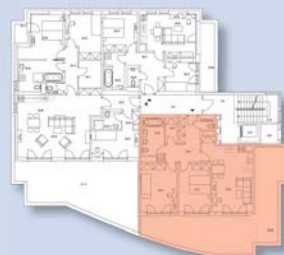

## E530

3+kk

ČÍSLO MÍSTNOSTI / ROOM NO.		PLOCHA (m <sup>2</sup> ) PLACE (m <sup>2</sup> )
30.01	CHODBA / HALL	10,9
30.02	OBÝVACÍ POKOJ / LIVING ROOM	27,0
30.03	LOŽNICE / BEDROOM	14,1
30.04	LOŽNICE / BEDROOM	16,0
30.05	KOUPELNA / BATHROOM	7,8
30.06	WC / TOILET	1,2
30.07	KOMORA / CABINET	2,7
30.08	TERASA / TERRACE	54,9
CELKEM / IN TOTAL		134,6