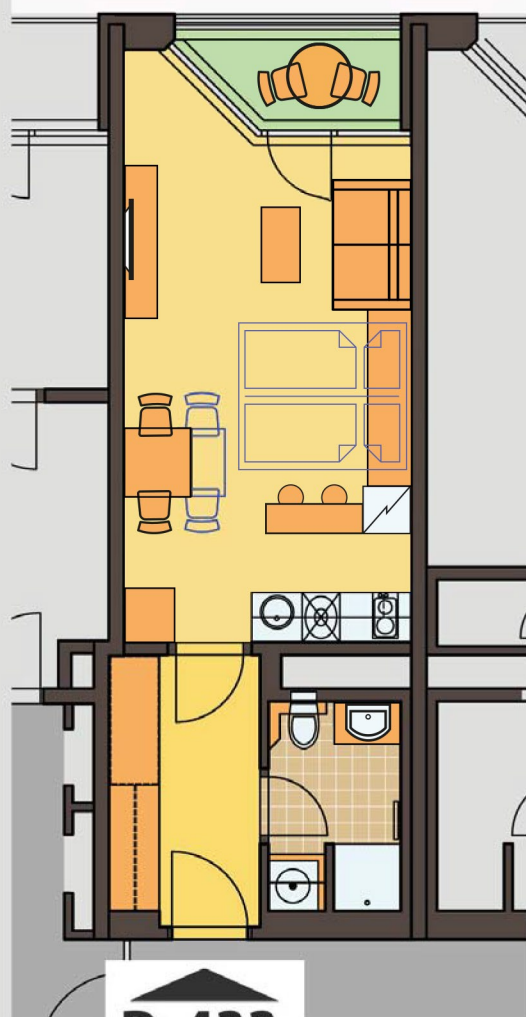

byť č. / apartment no.

D433

1+kk

D 433

0m 1m 2m 3m 4m 5m

ČÍSLO MÍSTNOSTI / ROOM NO.		PLOCHA (m ²) PLACE (m ²)
33.01	CHODBA / HALL	5,9
33.02	OBYVACÍ POKOJ / LIVING ROOM	21,4
33.03	KOUPELNA / BATHROOM	3,9
33.04	LODŽIE / LOGGIA	2,0
CELKEM / IN TOTAL		33,2