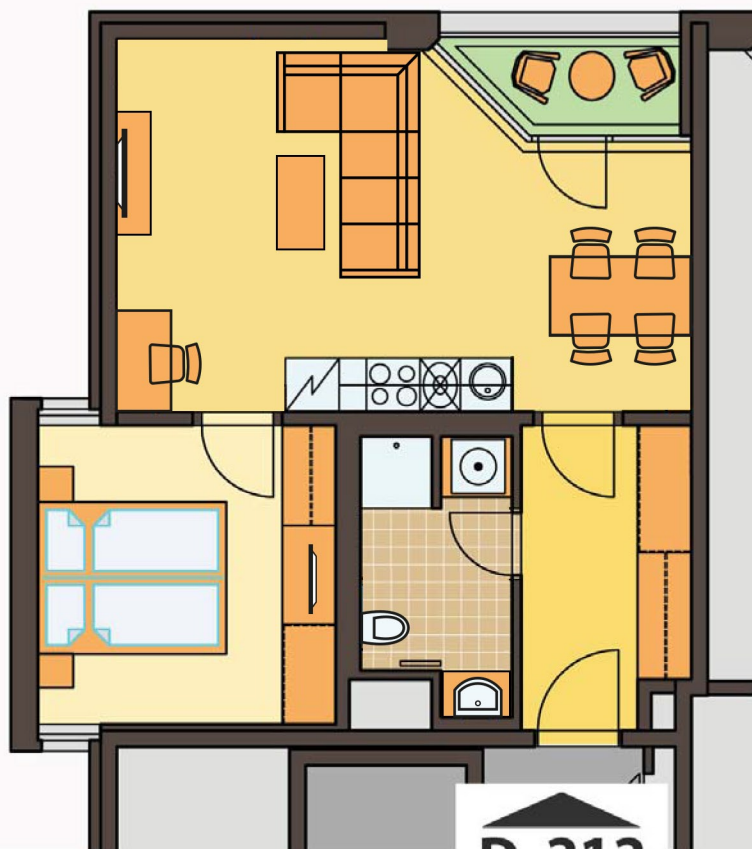

byt č. / apartment no.

D212

2+kk

D 212

0m 1m 2m 3m 4m 5m

ČÍSLO MÍSTNOSTI / ROOM NO.		PLOCHA (m ²) PLACE (m ²)
12.01	CHODBA / HALL	6,2
12.02	OBÝVACÍ POKOJ / LIVING ROOM	24,1
12.03	KOUPELNA / BATHROOM	4,7
12.04	LOŽNICE / BEDROOM	11,1
12.05	LODŽIE / LOGGIA	2,0
CELKEM / IN TOTAL		48,1