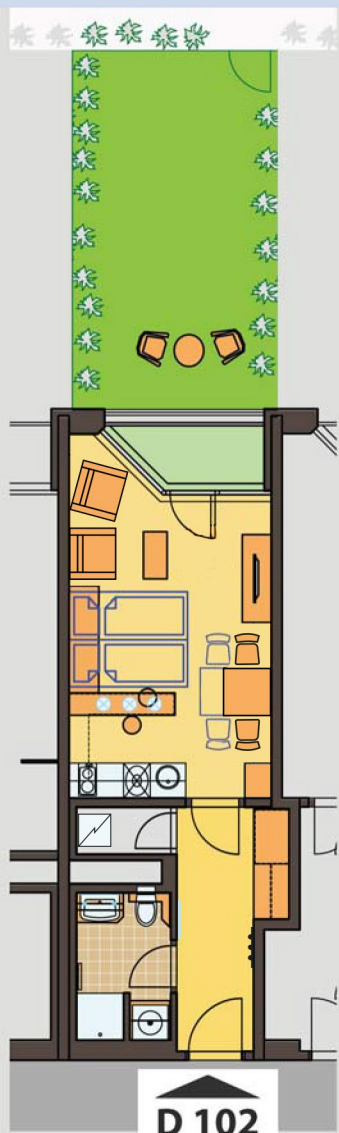

byt č. / apartment no.

D102

1+kk

0m 1m 2m 3m 4m 5m

ČÍSLO MÍSTNOSTI / ROOM NO.		PLOCHA (m ²) PLACE (m ²)
2.01	CHODBA / HALL	6,7
2.02	OBÝVACÍ POKOJ / LIVING ROOM	18,3
2.03	KOUPELNA / BATHROOM	4,0
2.04	KOMORA / CABINET	1,3
2.05	LODŽIE / LOGGIA	2,3
Z	ZAHRADA / GARDEN	(30,6)
CELKEM / IN TOTAL		32,6