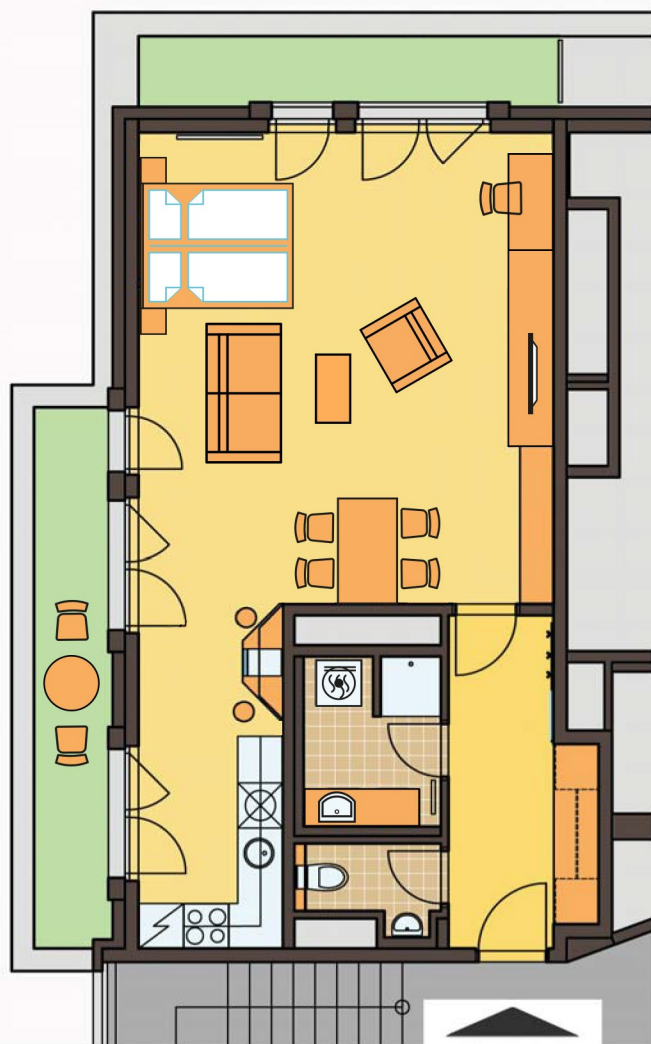

byt č. / apartment no.

C531

1+kk

0m 1m 2m 3m 4m 5m

C531

ČÍSLO MÍSTNOSTI / ROOM NO.		PLOCHA (m ²) PLACE (m ²)
31.01	CHODBA / HALL	7,9
31.02	OBÝVACÍ POKOJ / LIVING ROOM	35,6
31.03	KUCHYŇ / KITCHEN	8,4
31.04	KOUPELNA / BATHROOM	4,1
31.05	WC / TOILET	1,8
31.06	TERASA / TERRACE	5,0
31.07	BALKON / BALCONY	7,3
CELKEM / IN TOTAL		70,1