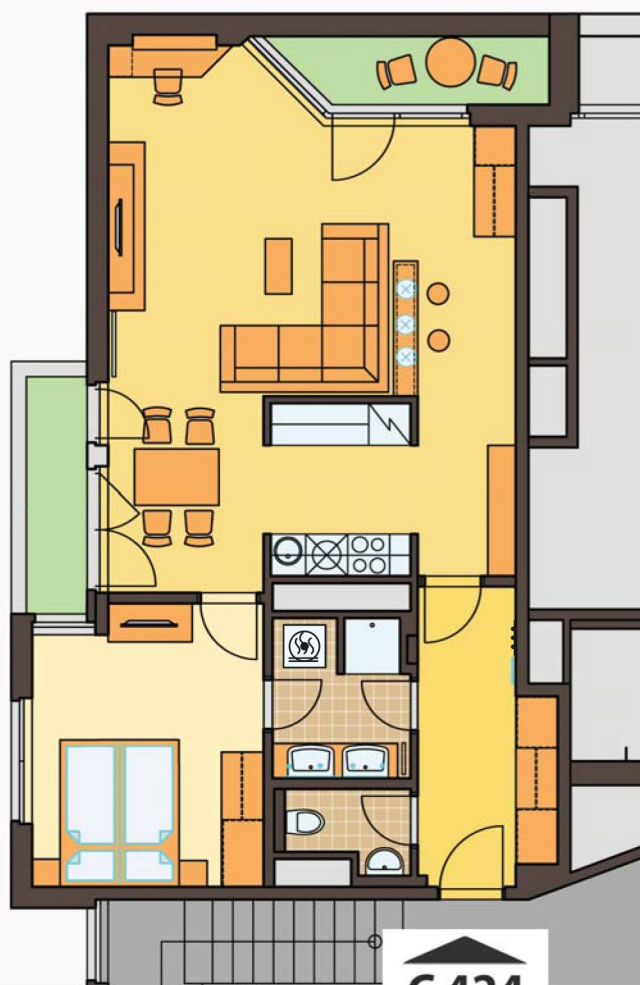

byť č. / apartment no.

## C424

2+kk

0m 1m 2m 3m 4m 5m

**C 424**

ČÍSLO MÍSTNOSTI / ROOM NO.		PLOCHA (m <sup>2</sup> ) PLACE (m <sup>2</sup> )
24.01	CHODBA / HALL	7,6
24.02	OBÝVACÍ POKOJ / LIVING ROOM	36,3
24.03	LOŽNICE / BEDROOM	12,9
24.04	KUCHYŇ / KITCHEN	5,0
24.05	KOUPELNA / BATHROOM	4,4
24.06	WC / TOILET	1,9
24.07	LODŽIE / LOGGIA	3,5
24.08	BALKON / BALCONY	2,9
CELKEM / IN TOTAL		74,5