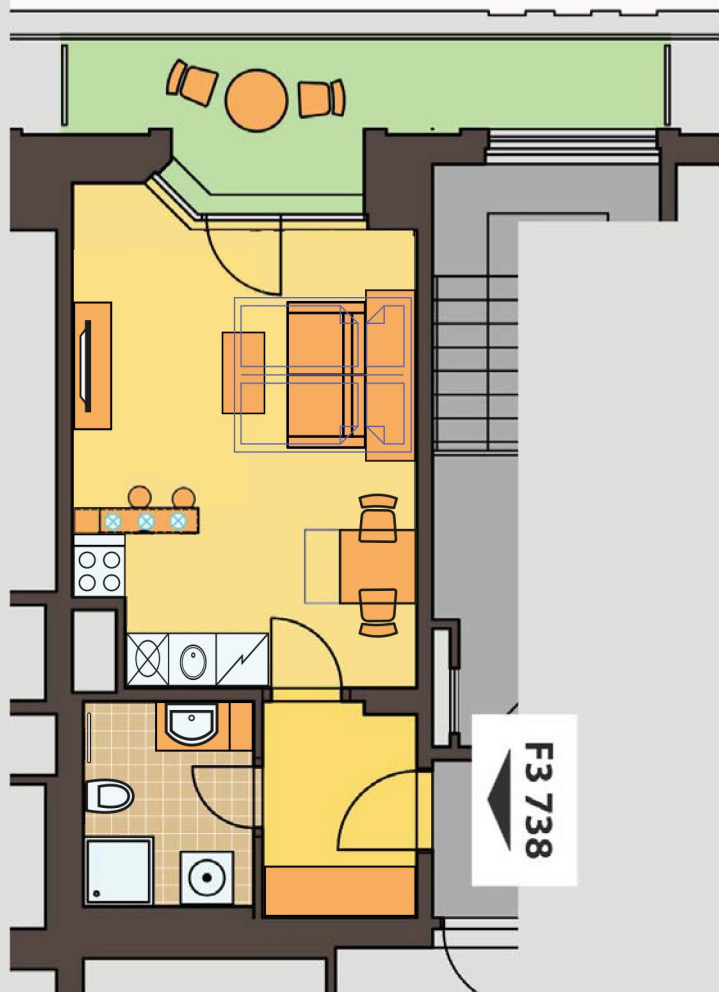

byt č. / apartment no.

## F<sub>3</sub> 738

1+kk

0m 1m 2m 3m 4m 5m

F3 738

| ČÍSLO MÍSTNOSTI / ROOM NO. |                             | PLOCHA (m <sup>2</sup> )<br>PLACE (m <sup>2</sup> ) |
|----------------------------|-----------------------------|---|
| 38.01                      | CHODBA / HALL               | 4,3   |
| 38.02                      | OBÝVACÍ POKOJ / LIVING ROOM | 20,5  |
| 38.04                      | KOUPELNA / BATHROOM (+ WC)  | 4,6   |
| 38.05                      | TERASA / TERRACE            | 8,6   |
| CELKEM / IN TOTAL          |                             | 37,9  |