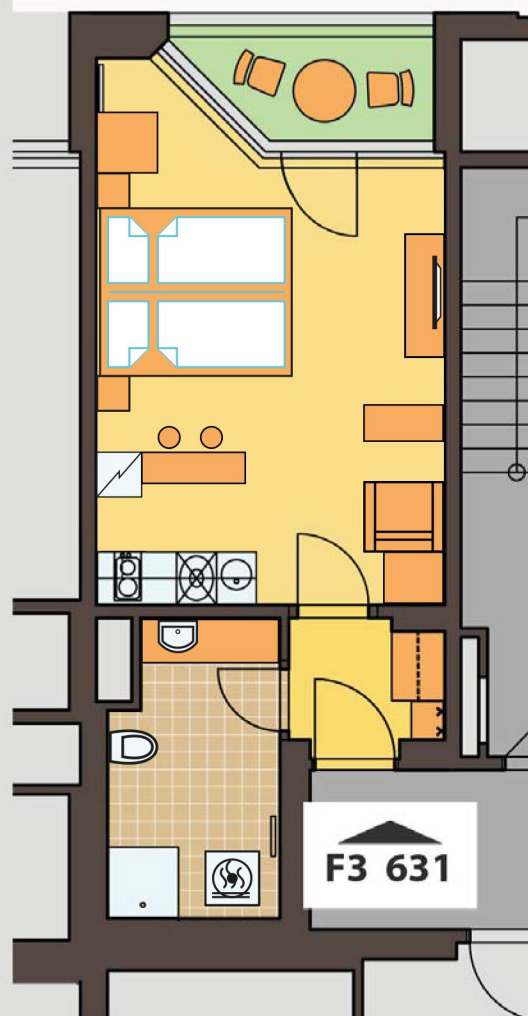

byt č. / apartment no.

F₃ 631

1+kk

0m 1m 2m 3m 4m 5m

F3 631

ČÍSLO MÍSTNOSTI / ROOM NO.		PLOCHA (m ²) PLACE (m ²)
31.01	CHODBA / HALL	2,7
31.02	OBÝVACÍ POKOJ / LIVING ROOM	21,0
31.04	KOUPELNA / BATHROOM (+ WC)	6,3
31.05	LODŽIE / LOGGIA	2,8
CELKEM / IN TOTAL		32,8