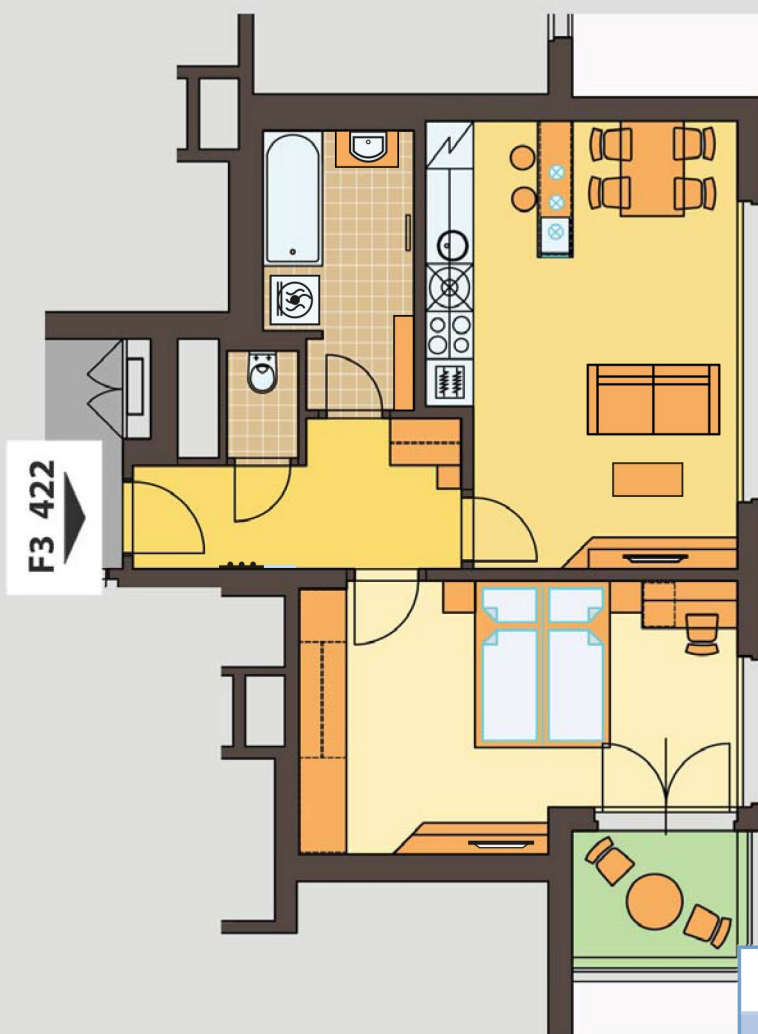

byť č. / apartment no.

F₃ 422

2+kk

F3 422

0m 1m 2m 3m 4m 5m

ČÍSLO MÍSTNOSTI / ROOM NO.		PLOCHA (m ²) PLACE (m ²)
22.01	CHODBA / HALL	6,9
22.02	LOŽNICE / BEDROOM	17,6
22.03	OBÝVACÍ POKOJ / LIVING ROOM	20,9
22.05	KOUPELNA / BATHROOM	6,1
22.06	WC / TOILET	1,3
22.07	BALKON / BALCONY	3,3
CELKEM / IN TOTAL		56,1