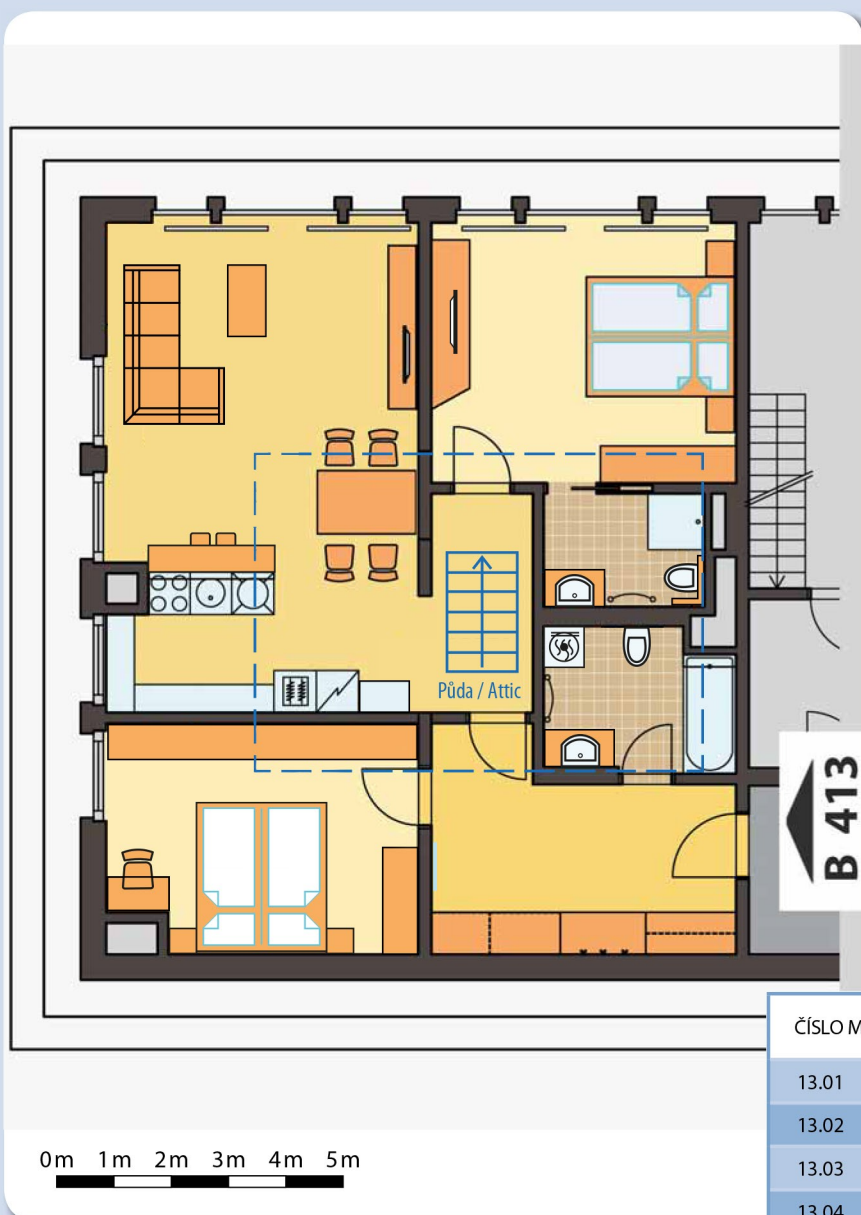

byť č. / apartment no.

B413

3+kk

ČÍSLO MÍSTNOSTI / ROOM NO.		PLOCHA (m ²) PLACE (m ²)
13.01	CHODBA / HALL	11,9
13.02	KOUPELNA / BATHROOM	5,3
13.03	LOŽNICE / BEDROOM	16,0
13.04	KOUPELNA / BATHROOM	3,8
13.05	OBÝVACÍ POKOJ / LIVING ROOM	35,1
13.06	LOŽNICE / BEDROOM	14,1
13.07	PŮDA / ATTIC	19,4
CELKEM / IN TOTAL		105,6