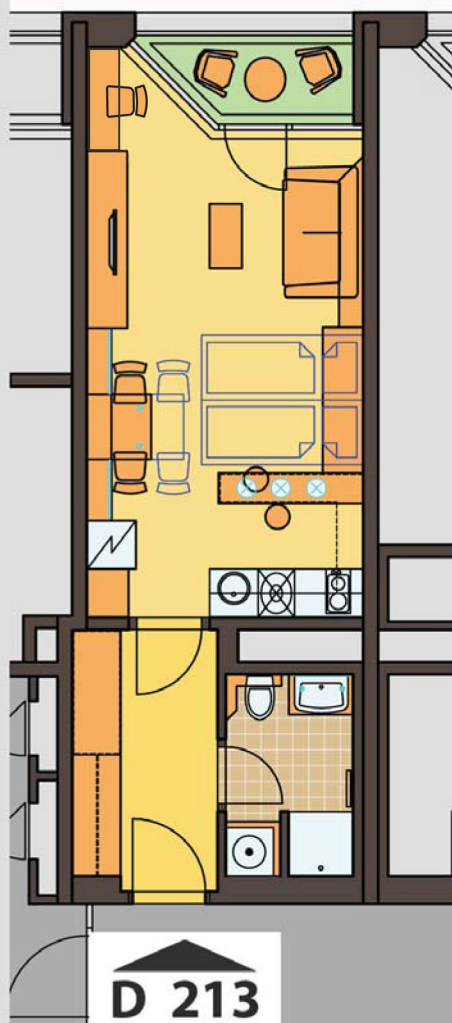

byť č. / apartment no.

## D213

1+kk

**D 213**

0m 1m 2m 3m 4m 5m

ČÍSLO MÍSTNOSTI / ROOM NO.		PLOCHA (m <sup>2</sup> ) PLACE (m <sup>2</sup> )
13.01	CHODBA / HALL	5,9
13.02	OBYVACÍ POKOJ / LIVING ROOM	21,4
13.03	KOUPELNA / BATHROOM	3,9
13.04	LODŽIE / LOGGIA	2,0
CELKEM / IN TOTAL		33,2