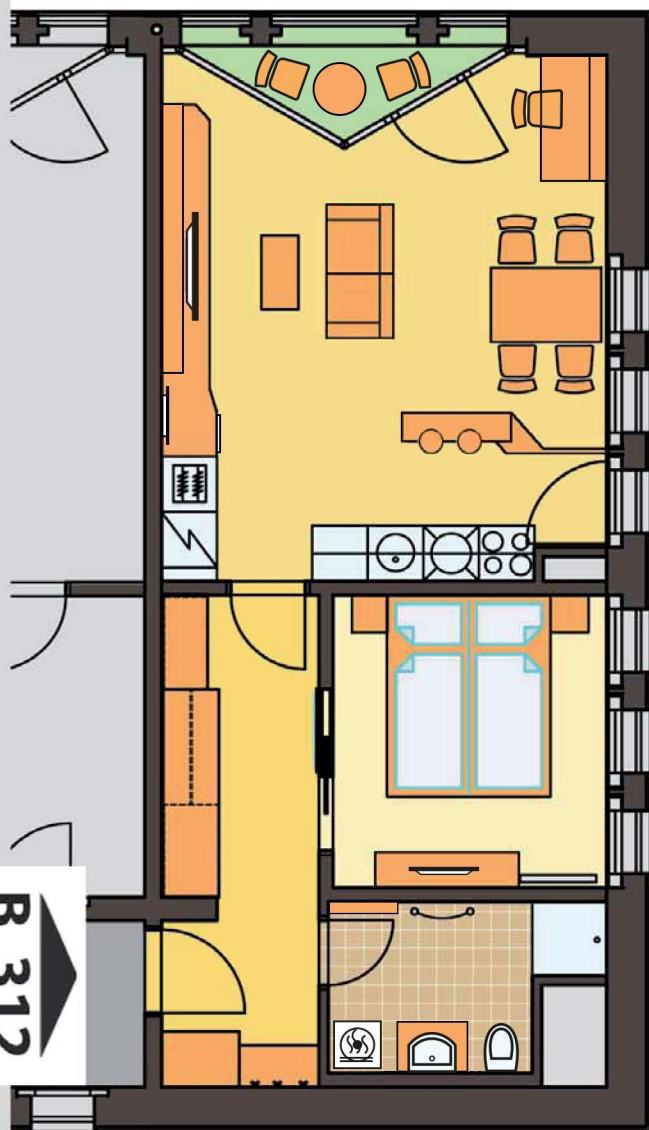

byť č. / apartment no.

B312

2+kk

B 312

ČÍSLO MÍSTNOSTI / ROOM NO.		PLOCHA (m ²) PLACE (m ²)
12.01	CHODBA / HALL	9,0
12.02	OBÝVACÍ POKOJ / LIVING ROOM	25,3
12.03	LOŽNICE / BEDROOM	9,4
12.04	KOUPELNA / BATHROOM	4,7
12.05	LODŽIE / LOGGIA	1,9
CELKEM / IN TOTAL		50,3