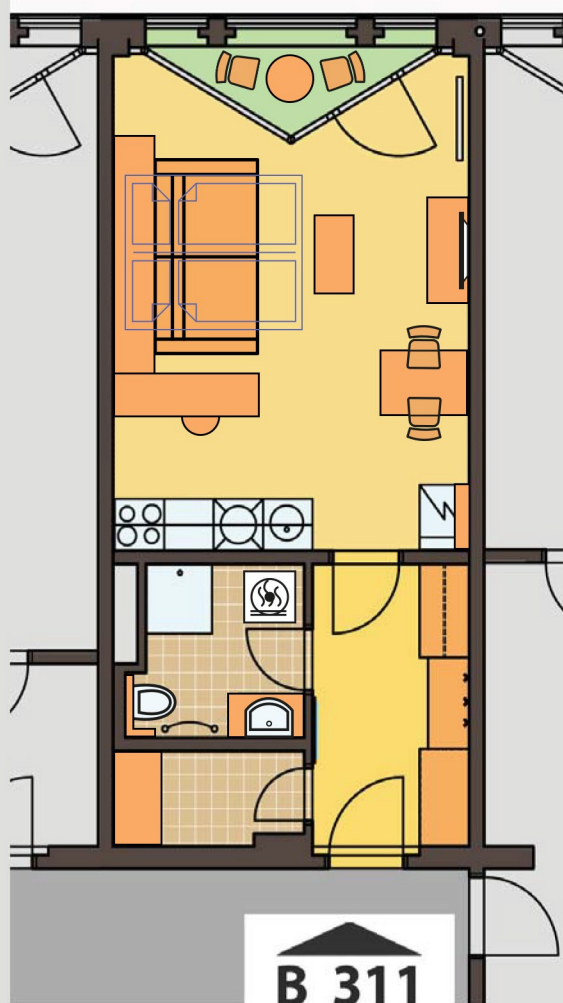

byť č. / apartment no.

B311

1+kk

B 311

0m 1m 2m 3m 4m 5m

ČÍSLO MÍSTNOSTI / ROOM NO.		PLOCHA (m ²) PLACE (m ²)
11.01	CHODBA / HALL	6,4
11.02	OBÝVACÍ POKOJ / LIVING ROOM	22,9
11.03	KOUPELNA / BATHROOM	4,0
11.04	KOMORA / CABINET	2,5
11.05	LODŽIE / LOGGIA	1,9
CELKEM / IN TOTAL		37,7