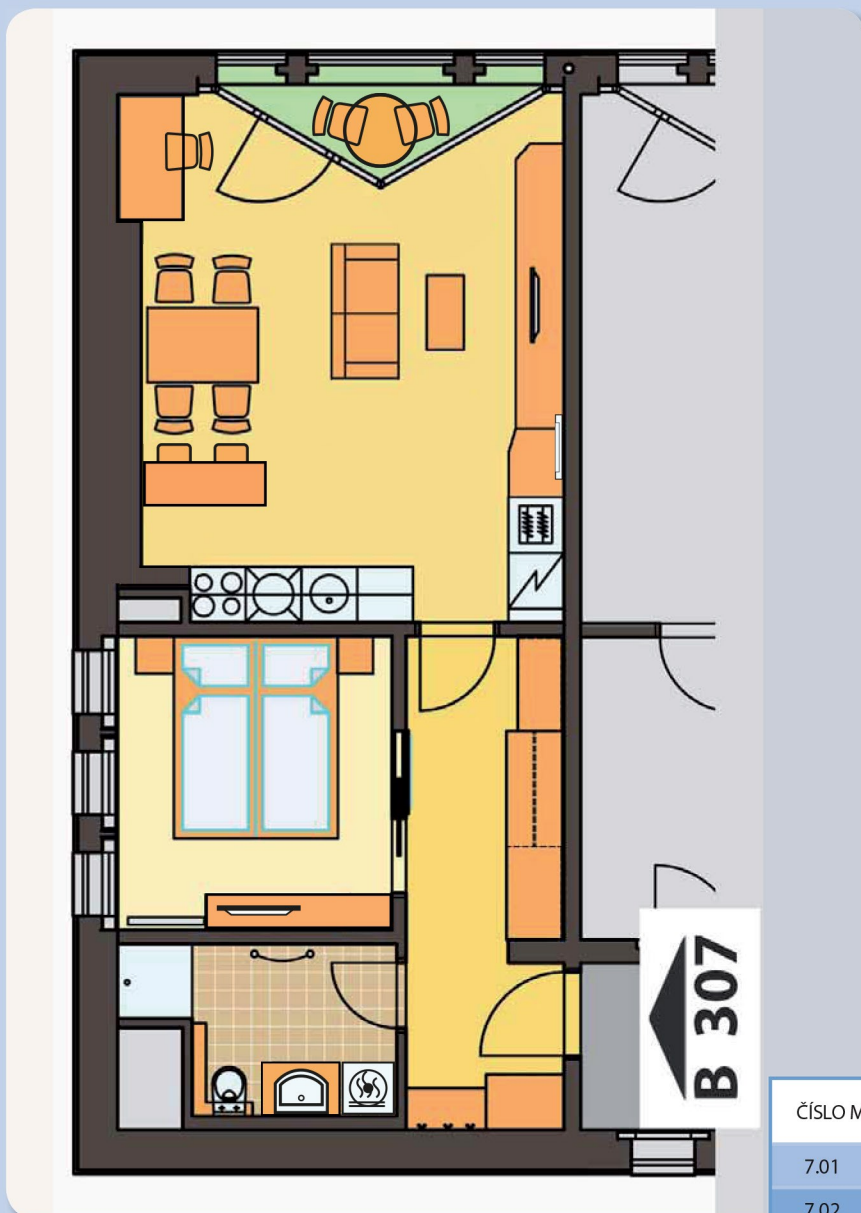

## B307

2+kk

ČÍSLO MÍSTNOSTI / ROOM NO.		PLOCHA (m <sup>2</sup> ) PLACE (m <sup>2</sup> )
7.01	CHODBA / HALL	9,0
7.02	OBÝVACÍ POKOJ / LIVING ROOM	24,5
7.03	LOŽNICE / BEDROOM	9,4
7.04	KOUPELNA / BATHROOM	4,7
7.05	LODŽIE / LOGGIA	1,9
CELKEM / IN TOTAL		49,5