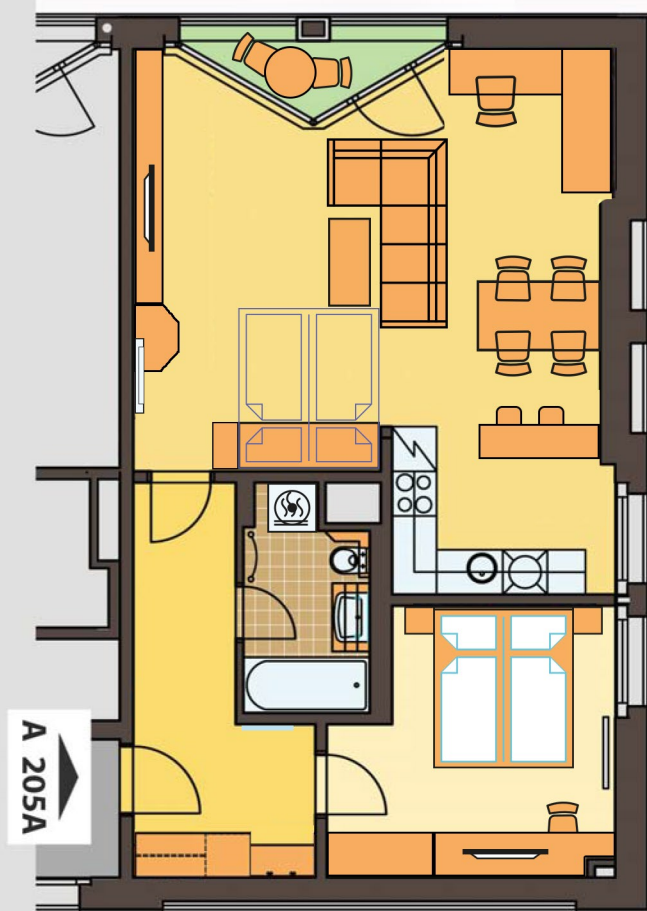

byť č. / apartment no.

A205A

2+kk

A 205A

0m 1m 2m 3m 4m 5m

ČÍSLO MÍSTNOSTI / ROOM NO.		PLOCHA (m ²) PLACE (m ²)
5.01A	CHODBA / HALL	9,7
5.02A	OBÝVACÍ POKOJ / LIVING ROOM	39,3
5.03A	LOŽNICE / BEDROOM	12,4
5.04A	KOUPELNA / BATHROOM	4,7
5.05A	LODŽIE / LOGGIA	1,9
CELKEM / IN TOTAL		68,4