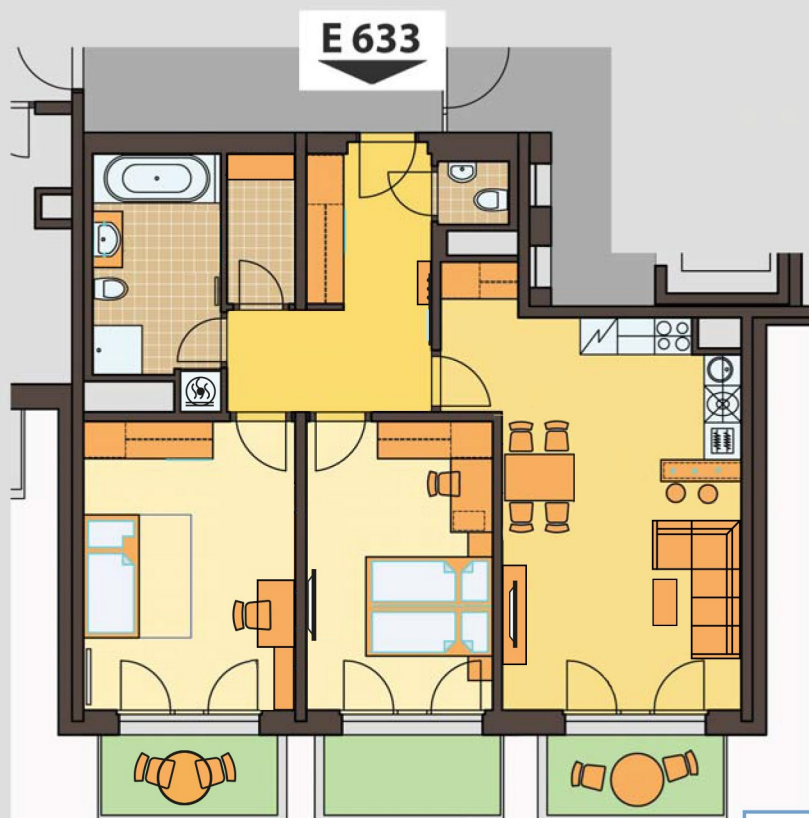

byt č. / apartment no.

E633

3+kk

ČÍSLO MÍSTNOSTI / ROOM NO.		PLOCHA (m ²) PLACE (m ²)
33.01	CHODBA / HALL	10,9
33.02	OBÝVACÍ POKOJ / LIVING ROOM	27,0
33.03	LOŽNICE / BEDROOM	14,1
33.04	LOŽNICE / BEDROOM	16,0
33.05	KOUPELNA / BATHROOM	7,8
33.06	WC / TOILET	1,2
33.07	KOMORA / CABINET	2,7
33.08	BALKON / BALCONY	3,7
33.09	BALKON / BALCONY	3,7
33.10	BALKON / BALCONY	3,7
CELKEM / IN TOTAL		90,8