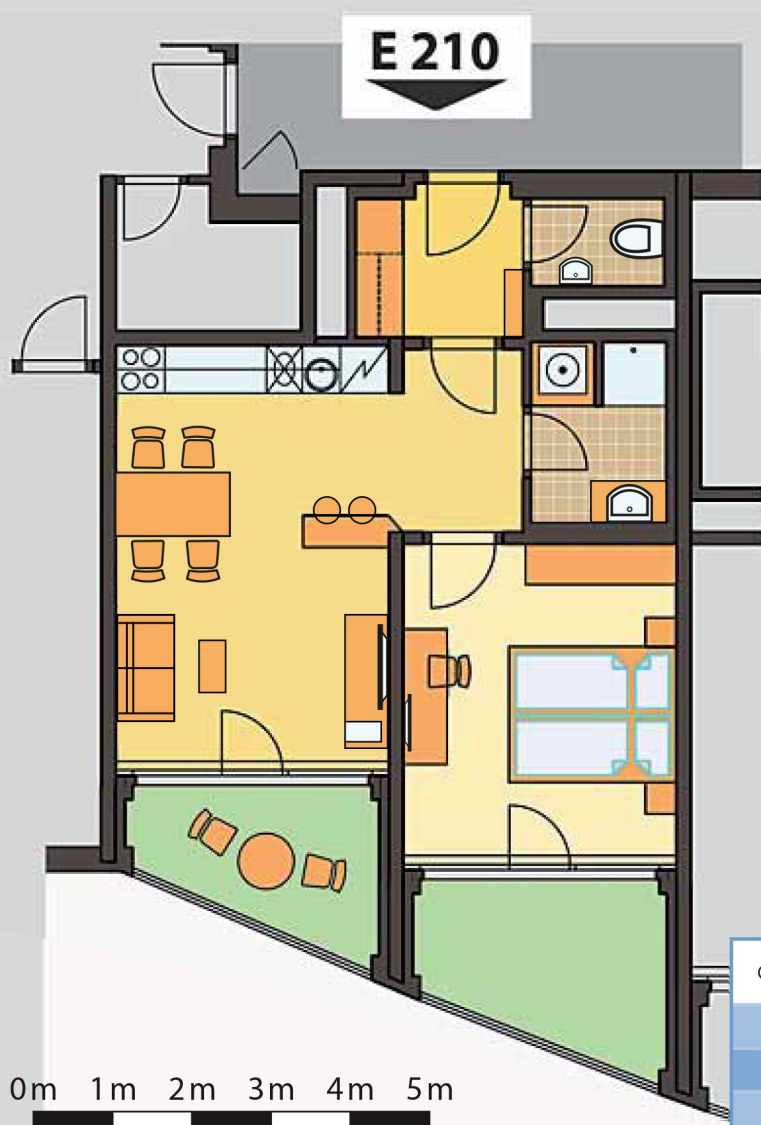

## E210

2+kk

ČÍSLO MÍSTNOSTI / ROOM NO.		PLOCHA (m <sup>2</sup> ) PLACE (m <sup>2</sup> )
10.01	CHODBA / HALL	4,0
10.02	OBÝVACÍ POKOJ / LIVING ROOM	21,8
10.03	LOŽNICE / BEDROOM	13,3
10.04	KOUPELNA / BATHROOM	3,7
10.05	WC / TOILET	1,8
10.06	LODŽIE / LOGGIA	5,4
10.07	LODŽIE / LOGGIA	6,4
CELKEM / IN TOTAL		56,4