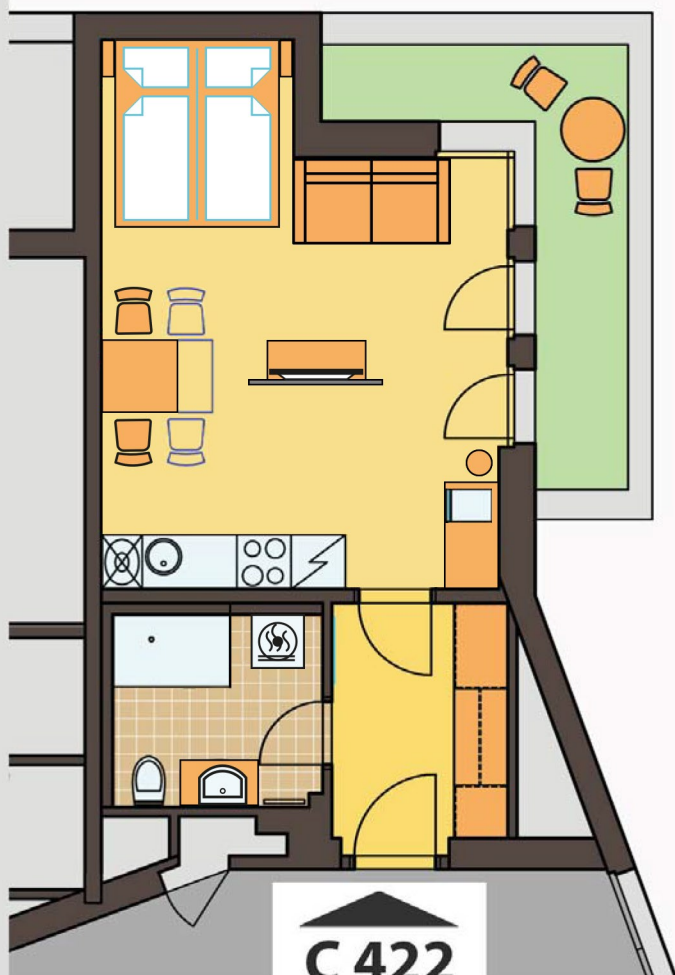

byt č. / apartment no.

C422

1+kk

0m 1m 2m 3m 4m 5m

ČÍSLO MÍSTNOSTI / ROOM NO.		PLOCHA (m ²) PLACE (m ²)
22.01	CHODBA / HALL	5,3
22.02	OBÝVACÍ POKOJ / LIVING ROOM	24,3
22.03	KOUPELNA / BATHROOM	4,9
22.04	BALKON / BALCONY	7,1
CELKEM / IN TOTAL		41,6