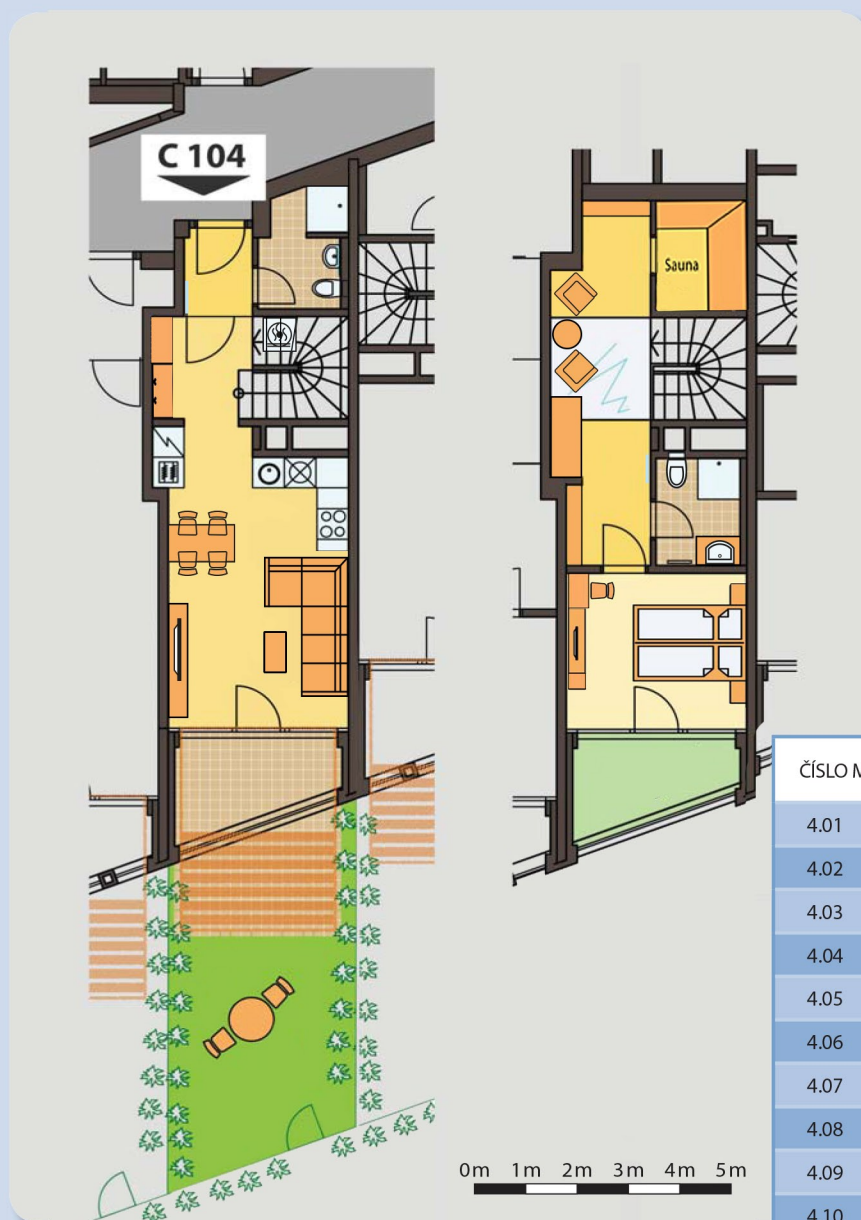

byt č. / apartment no.

C104

2+kk

ČÍSLO MÍSTNOSTI / ROOM NO.		PLOCHA (m ²) PLACE (m ²)
4.01	PŘEDSÍŇ / HALL	2,2
4.02	OBÝVACÍ POKOJ / LIVING ROOM	19,5
4.03	WC / TOILET	1,8
4.04	KOMORA / CABINET	3,6
4.05	LODŽIE / LOGGIA	5,3
4.06	CHODBA / HALL	3,6
4.07	SCHODIŠTĚ / STAIRS	3,9
4.08	CHODBA / HALL	12,2
4.09	SAUNA	3,7
4.10	LOŽNICE / BEDROOM	10,0
4.11	KOUPELNA / BATHROOM	3,3
4.12	LODŽIE / LOGGIA	5,5
Z	ZAHRADA / GARDEN	(20,0)
CELKEM / IN TOTAL		74,6