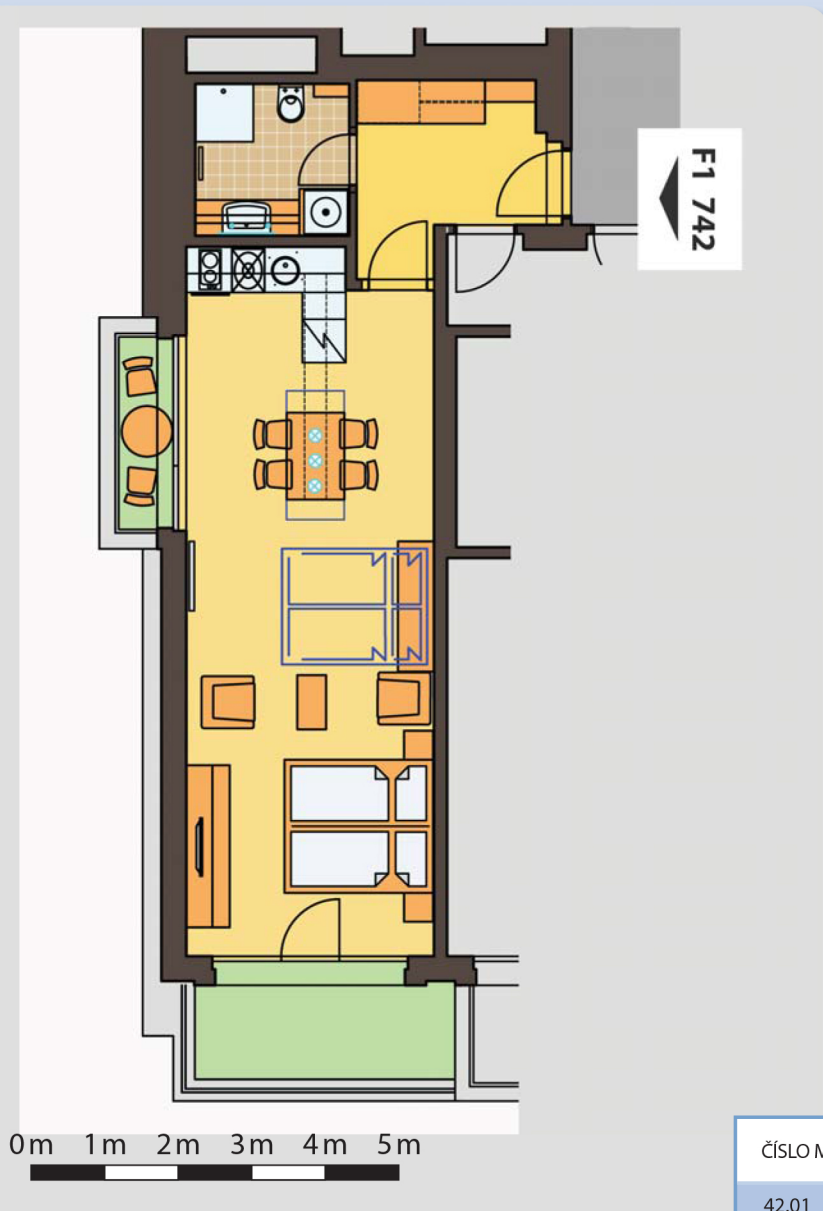

byť č. / apartment no.

F₁ 742

1+kk

ČÍSLO MÍSTNOSTI / ROOM NO.		PLOCHA (m ²) PLACE (m ²)
42.01	CHODBA / HALL	6,4
42.02	OBÝVACÍ POKOJ / LIVING ROOM	32,9
42.04	KOUPELNA / BATHROOM (+ WC)	4,5
42.05	BALKON / BALCONY	1,4
CELKEM / IN TOTAL		45,2