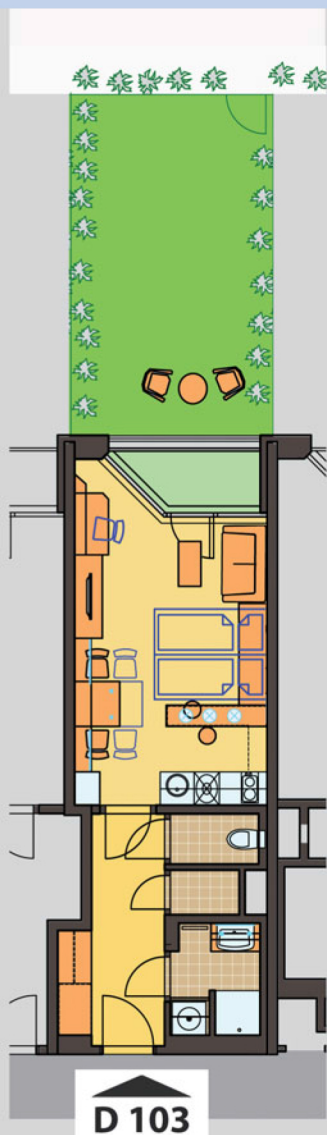

byť č. / apartment no.

## D103

1+kk

0m 1m 2m 3m 4m 5m

ČÍSLO MÍSTNOSTI / ROOM NO.		PLOCHA (m <sup>2</sup> ) PLACE (m <sup>2</sup> )
3.01	CHODBA / HALL	6,5
3.02	OBÝVACÍ POKOJ / LIVING ROOM	18,3
3.03	KOUPELNA / BATHROOM	3,1
3.04	WC / TOILET	1,4
3.05	KOMORA / CABINET	1,0
3.06	LODŽIE / LOGGIA	2,2
Z	ZAHRADA / GARDEN	(30,6)
CELKEM / IN TOTAL		32,5