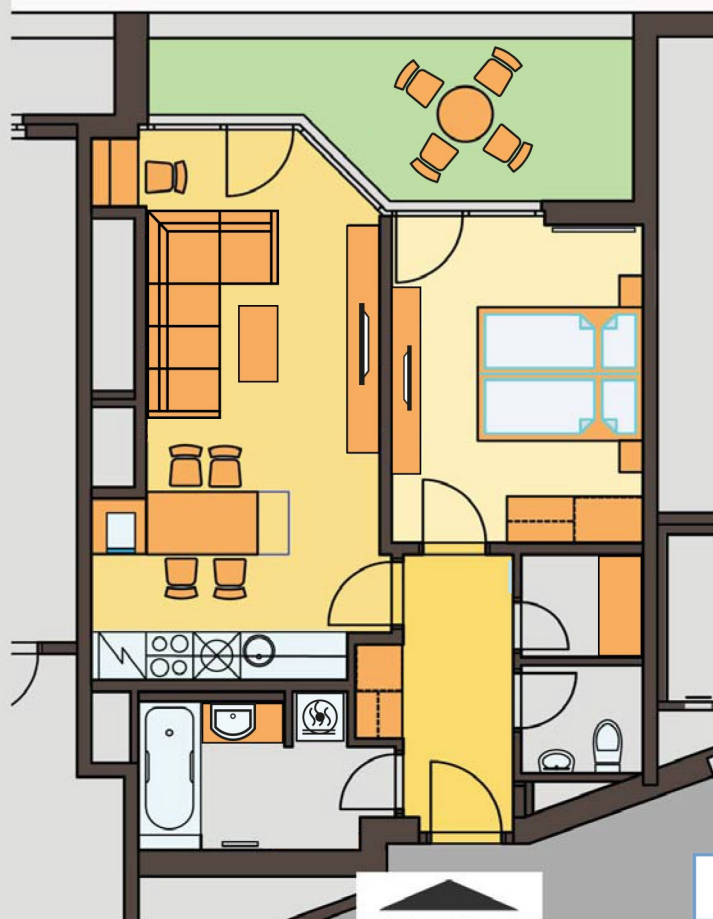

byt č. / apartment no.

C315

2+kk

C315

0m 1m 2m 3m 4m 5m

ČÍSLO MÍSTNOSTI / ROOM NO.		PLOCHA (m ²) PLACE (m ²)
15.01	CHODBA / HALL	5,6
15.02	OBYVACÍ POKOJ / LIVING ROOM	22,4
15.03	LOŽNICE / BEDROOM	13,2
15.04	KOUPELNA / BATHROOM	6,2
15.05	WC / TOILET	2,1
15.06	KOMORA / CABINET	2,0
15.07	LODŽIE / LOGGIA	10,1
CELKEM / IN TOTAL		61,6