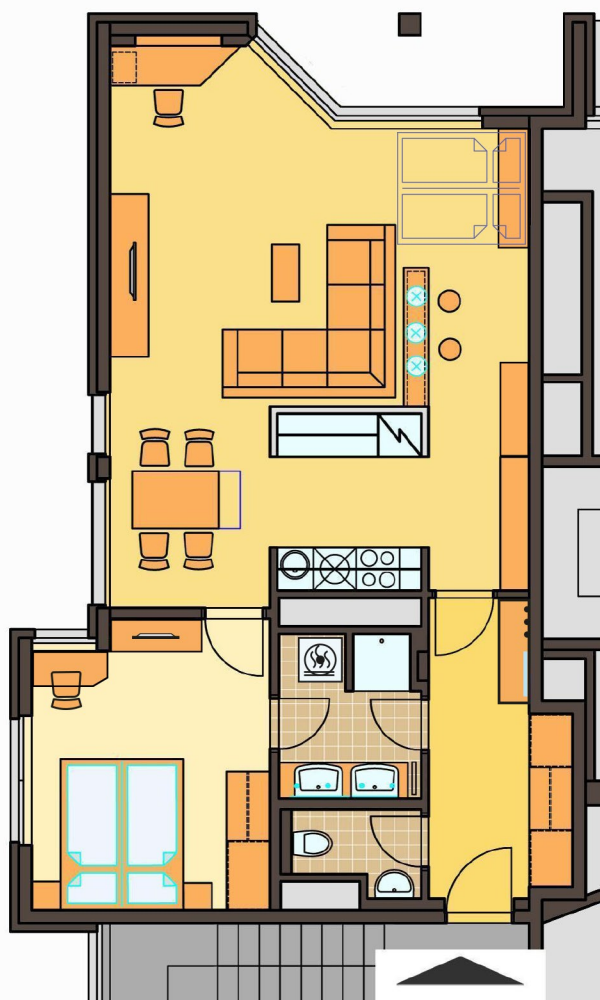

byt č. / apartment no.

C208

2+kk

C 208

ČÍSLO MÍSTNOSTI / ROOM NO.		PLOCHA (m ²) PLACE (m ²)
7.01	PŘEDSÍŇ / HALL	7,7
7.02	OBÝVACÍ POKOJ / LIVING ROOM	35,2
7.03	LOŽNICE / BEDROOM	12,9
7.04	KUCHYŇ / KITCHEN	5,2
7.05	KOUPELNA / BATHROOM	4,3
7.06	WC / TOILET	1,9
CELKEM / IN TOTAL		67,2