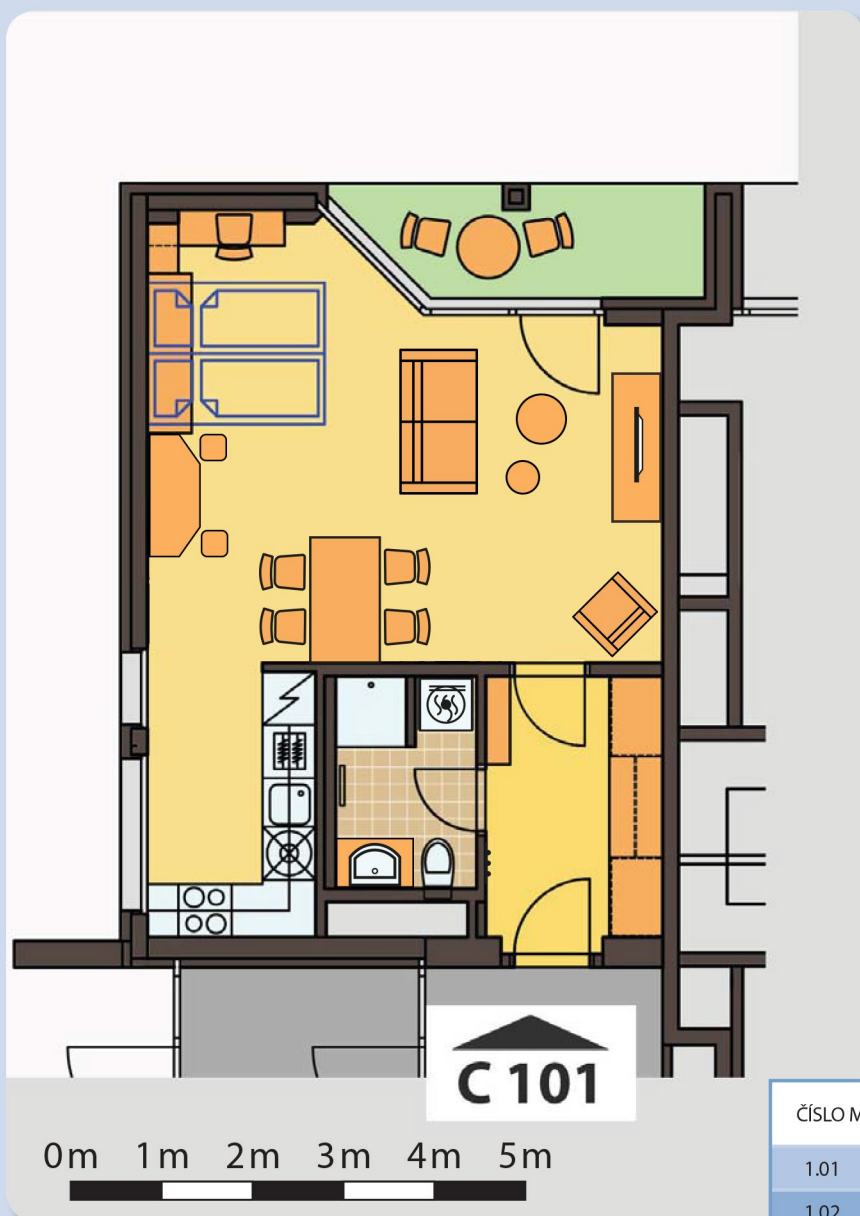

byť č. / apartment no.

## C101

1+kk

ČÍSLO MÍSTNOSTI / ROOM NO.		PLOCHA (m <sup>2</sup> ) PLACE (m <sup>2</sup> )
1.01	PŘEDSÍŇ / HALL	6,3
1.02	KOUPELNA / BATHROOM	3,7
1.03	OBÝVACÍ POKOJ / LIVING ROOM	25,1
1.04	KUCHYŇ / KITCHEN	5,8
1.05	LODŽIE / LOGGIA	4,3
CELKEM / IN TOTAL		45,2