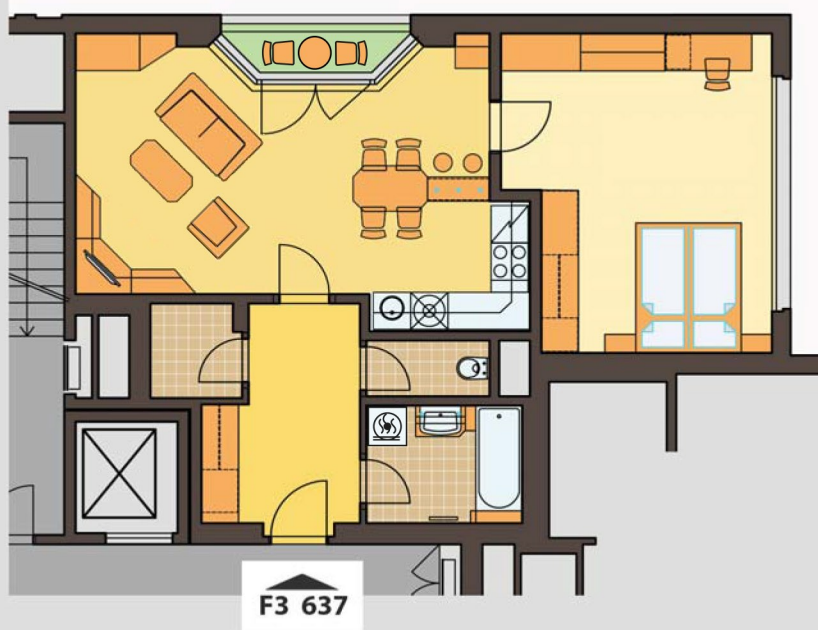

byť č. / apartment no.

F₃ 637

2+kk

0m 1m 2m 3m 4m 5m

ČÍSLO MÍSTNOSTI / ROOM NO.		PLOCHA (m ²) PLACE (m ²)
37.01	CHODBA / HALL	8,4
37.02	KOUPELNA / BATHROOM	4,8
37.03	WC / TOILET	1,8
37.04	LOŽNICE / BEDROOM	20,8
37.05	OBÝVACÍ POKOJ / LIVING ROOM	27,9
37.06	KOMORA / CABINET	2,2
37.07	LODŽIE / LOGGIA	1,5
CELKEM / IN TOTAL		67,4