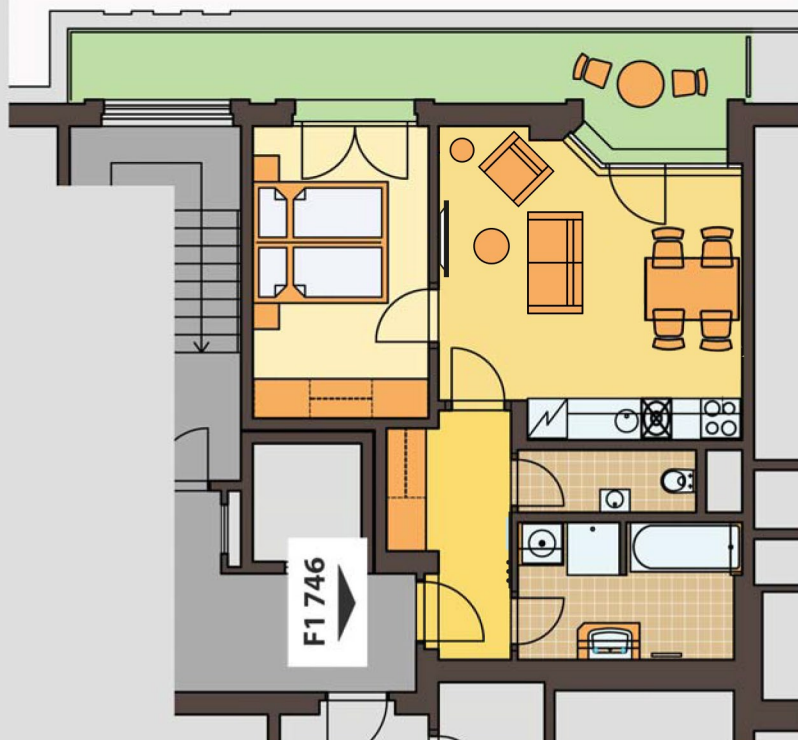

byt č. / apartment no.

## F<sub>1</sub> 746

2+kk

0m 1m 2m 3m 4m 5m

ČÍSLO MÍSTNOSTI / ROOM NO.		PLOCHA (m <sup>2</sup> ) PLACE (m <sup>2</sup> )
46.01	CHODBA / HALL	6,2
46.02	KOUPELNA / BATHROOM	6,9
46.03	WC / TOILET	2,6
46.05	OBÝVACÍ POKOJ / LIVING ROOM	19,3
46.06	LOŽNICE / BEDROOM	11,9
46.07	TERASA / TERRACE	12,1
CELKEM / IN TOTAL		58,9