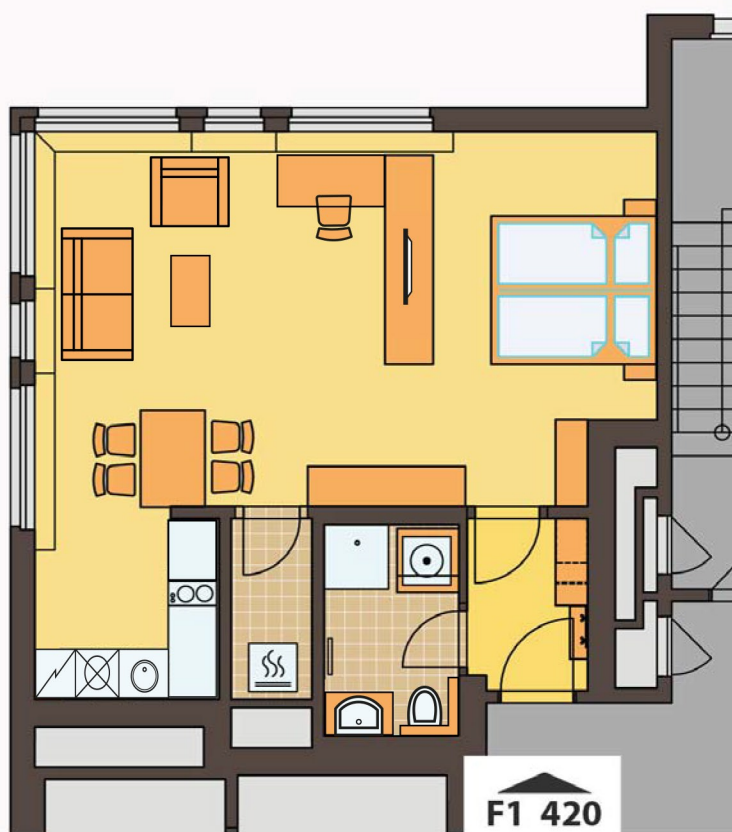

byt č. / apartment no.

F₁ 420

1+kk

0m 1m 2m 3m 4m 5m

ČÍSLO MÍSTNOSTI / ROOM NO.		PLOCHA (m ²) PLACE (m ²)
20.01	CHODBA / HALL	3,3
20.02	PRACOVNA / STUDY	40,7
20.03	KOMORA / CABINET	2,3
20.04	KOUPELNA / BATHROOM (+ WC)	4,4
CELKEM / IN TOTAL		50,7