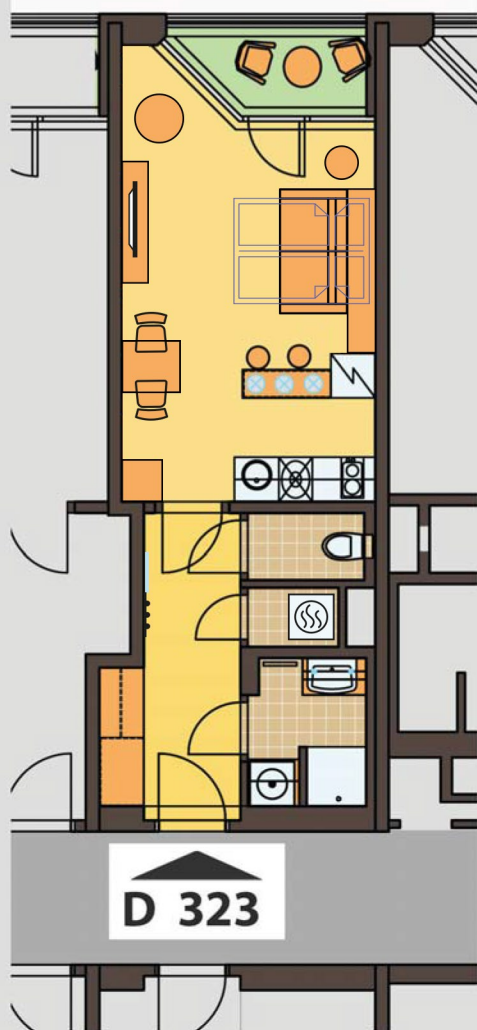

byť č. / apartment no.

## D323

1+kk

**D 323**

0m 1m 2m 3m 4m 5m

ČÍSLO MÍSTNOSTI / ROOM NO.		PLOCHA (m <sup>2</sup> ) PLACE (m <sup>2</sup> )
23.01	CHODBA / HALL	6,9
23.02	OBÝVACÍ POKOJ / LIVING ROOM	18,3
23.03	KOUPELNA / BATHROOM	3,1
23.04	WC / TOILET	1,4
23.05	KOMORA / CABINET	1,0
23.06	LODŽIE / LOGGIA	2,0
CELKEM / IN TOTAL		32,7