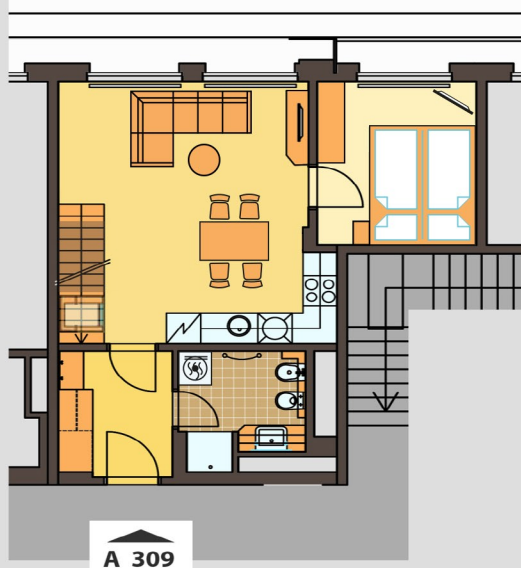

byt č. / apartment no.

A309

2+kk

0m 1m 2m 3m 4m 5m

ČÍSLO MÍSTNOSTI / ROOM NO.		PLOCHA (m ²) PLACE (m ²)
9.01	CHODBA / HALL	5,0
9.02	OBÝVACÍ POKOJ / LIVING ROOM	23,9
9.02'	GALERIE / ARCADE	14,2
9.03	LOŽNICE / BEDROOM	9,0
9.04	KOUPELNA / BATHROOM	4,7
CELKEM / IN TOTAL		42,6