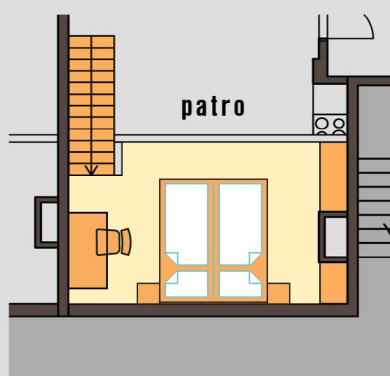

byt č. / apartment no.

A309

2+kk

0m 1m 2m 3m 4m 5m

ČÍSLO MÍSTNOSTI / ROOM NO.		PLOCHA (m ²) PLACE (m ²)
9.01	CHODBA / HALL	5,0
9.02	OBÝVACÍ POKOJ / LIVING ROOM	23,9
9.02'	GALERIE / ARCADE	14,2
9.03	LOŽNICE / BEDROOM	9,0
9.04	KOUPELNA / BATHROOM	4,7
CELKEM / IN TOTAL		42,6