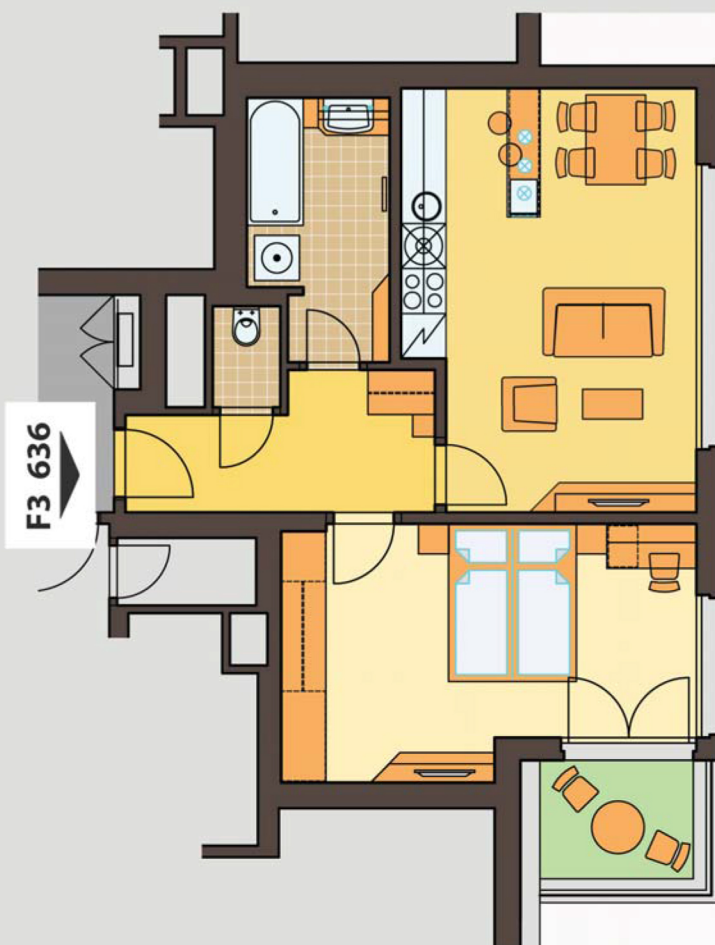

byt č. / apartment no.

F₃ 636

2+kk

0m 1m 2m 3m 4m 5m

ČÍSLO MÍSTNOSTI / ROOM NO.		PLOCHA (m ²) PLACE (m ²)
36.01	CHODBA / HALL	6,8
36.02	LOŽNICE / BEDROOM	17,4
36.03	OBÝVACÍ POKOJ / LIVING ROOM	21,0
36.05	KOUPELNA / BATHROOM	6,1
36.06	WC / TOILET	1,3
36.07	BALKON / BALCONY	3,3
CELKEM / IN TOTAL		55,9